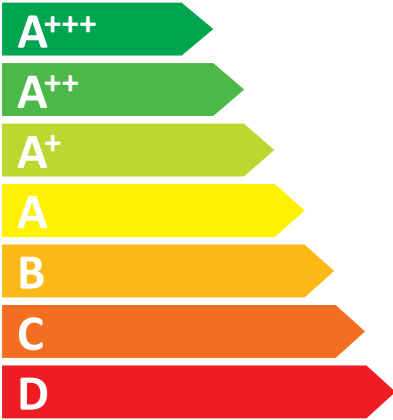

# ENERG

енергия · ενέργεια

## MOBICOOL W48

Our Name is our Mission

ENERGIA · ЕНЕРГИЯ  
 ΕΝΕΡΓΕΙΑ · ENERGIJA  
 ENERGY · ENERGIE · ENERGI

**75**  
 kWh/annum

**48** L

**0** L

**36** dB

2010 / 1060