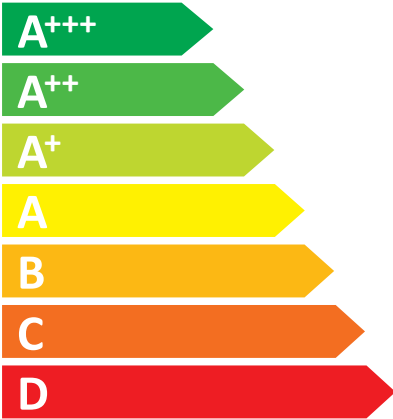

ENERG

енергия · ενέργεια

MOBICOOL G-K-T26 (TC16-29-30)

A+++

ENERGIA · ЕНЕРГИЯ
 ΕΝΕΡΓΕΙΑ · ENERGIJA
 ENERGY · ENERGIE · ENERGI

54
 kWh/annum

25 L

 —