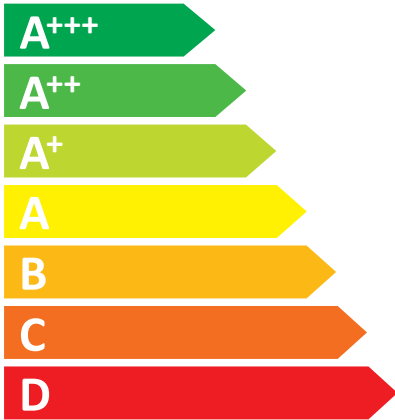

# ENERG

енергия · ενέργεια

# A+++

ENERGIA · ЕНЕРГИЯ  
 ΕΝΕΡΓΕΙΑ · ENERGIJA  
 ENERGY · ENERGIE · ENERGI

**54**  
 kWh/annum

**29 L**

—

**39 dB**

2010 / 1060