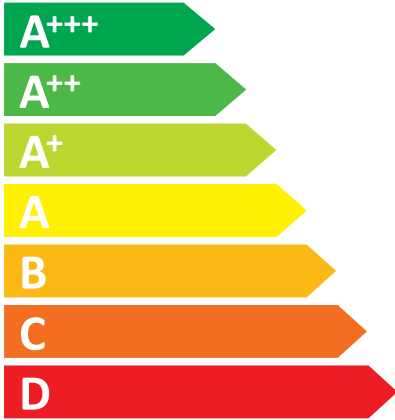

ENERG

енергия · ενέργεια

MOBICOOL T-W38 (TC16-25-29-30)

ENERGIA · ЕНЕРГИЯ
 ΕΝΕΡΓΕΙΑ · ENERGIJA
 ENERGY · ENERGIE · ENERGI

66
 kWh/annum

2010 / 1060