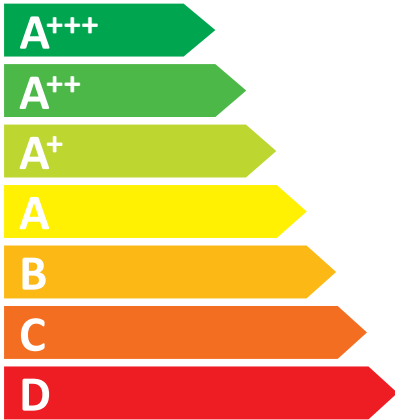

ENERG

енергия · ενέργεια

WAECO

by Dometic GROUP

CFX 40

ENERGIA · ЕНЕРГИЯ
 ΕΝΕΡΓΕΙΑ · ENERGIJA
 ENERGY · ENERGIE · ENERGI

64
 kWh/annum

2010 / 1060