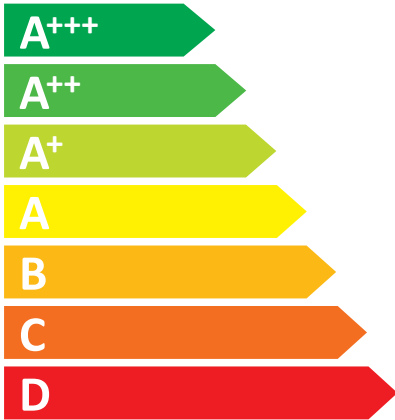

ENERG

енергия · ενέργεια

WAECO

SC30 (TC33)

by Dometic GROUP

A+++

ENERGIA · ЕНЕРГИЯ
 ΕΝΕΡΓΕΙΑ · ENERGIJA
 ENERGY · ENERGIE · ENERGI

54
 kWh/annum