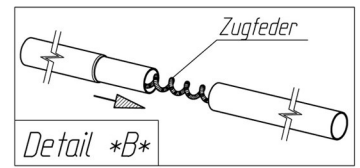

Stangen ohne Arretierung  
 Spannung des Vordaches durch  
 kurze ALU - Spannstange \*a\*  
 (beidseitig geplättet)

zonder fixatie  
 uitspannen per luifel d.m.v.  
 korte aluminium spannbuis \*a\*  
 (beide zijden geplet)

siehe Detail \*A\*

siehe Detail \*B\*

siehe \*C\*

insteek - nakennen  
 belangrijk  
 voor goede pasvorm  
 en spanning

Fixation - Pins  
 Improves  
 the fit of  
 your awning

Goupille D' Assemblage  
 Important  
 Pour une belle finition  
 et une bonne tension