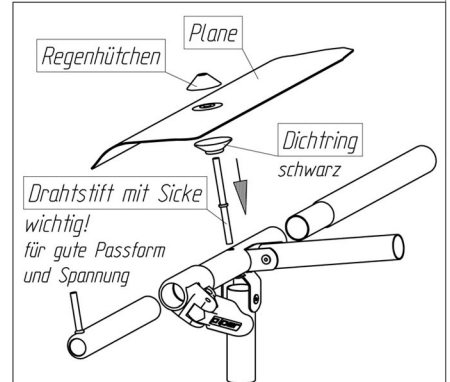

Stangen ohne Arretierung  
 Spannung des Vordaches durch  
 kurze ALU - Spannstange \*a\*  
 (beidseitig geplättet)

zonder fixatie  
 uitspannen per luifel d.m.v.  
 korte aluminium spannbuis \*a\*  
 (beide zijden geplet)

siehe Detail \*A\*

siehe Detail \*B\*

siehe \*C\*

insteek - nakennen  
 belangrijk  
 voor goede pasvorm  
 en spanning

Fixation - Pins  
 Improves  
 the fit of  
 your awning

Goupille D' Assemblage  
 Important  
 Pour une belle finition  
 et une bonne tension