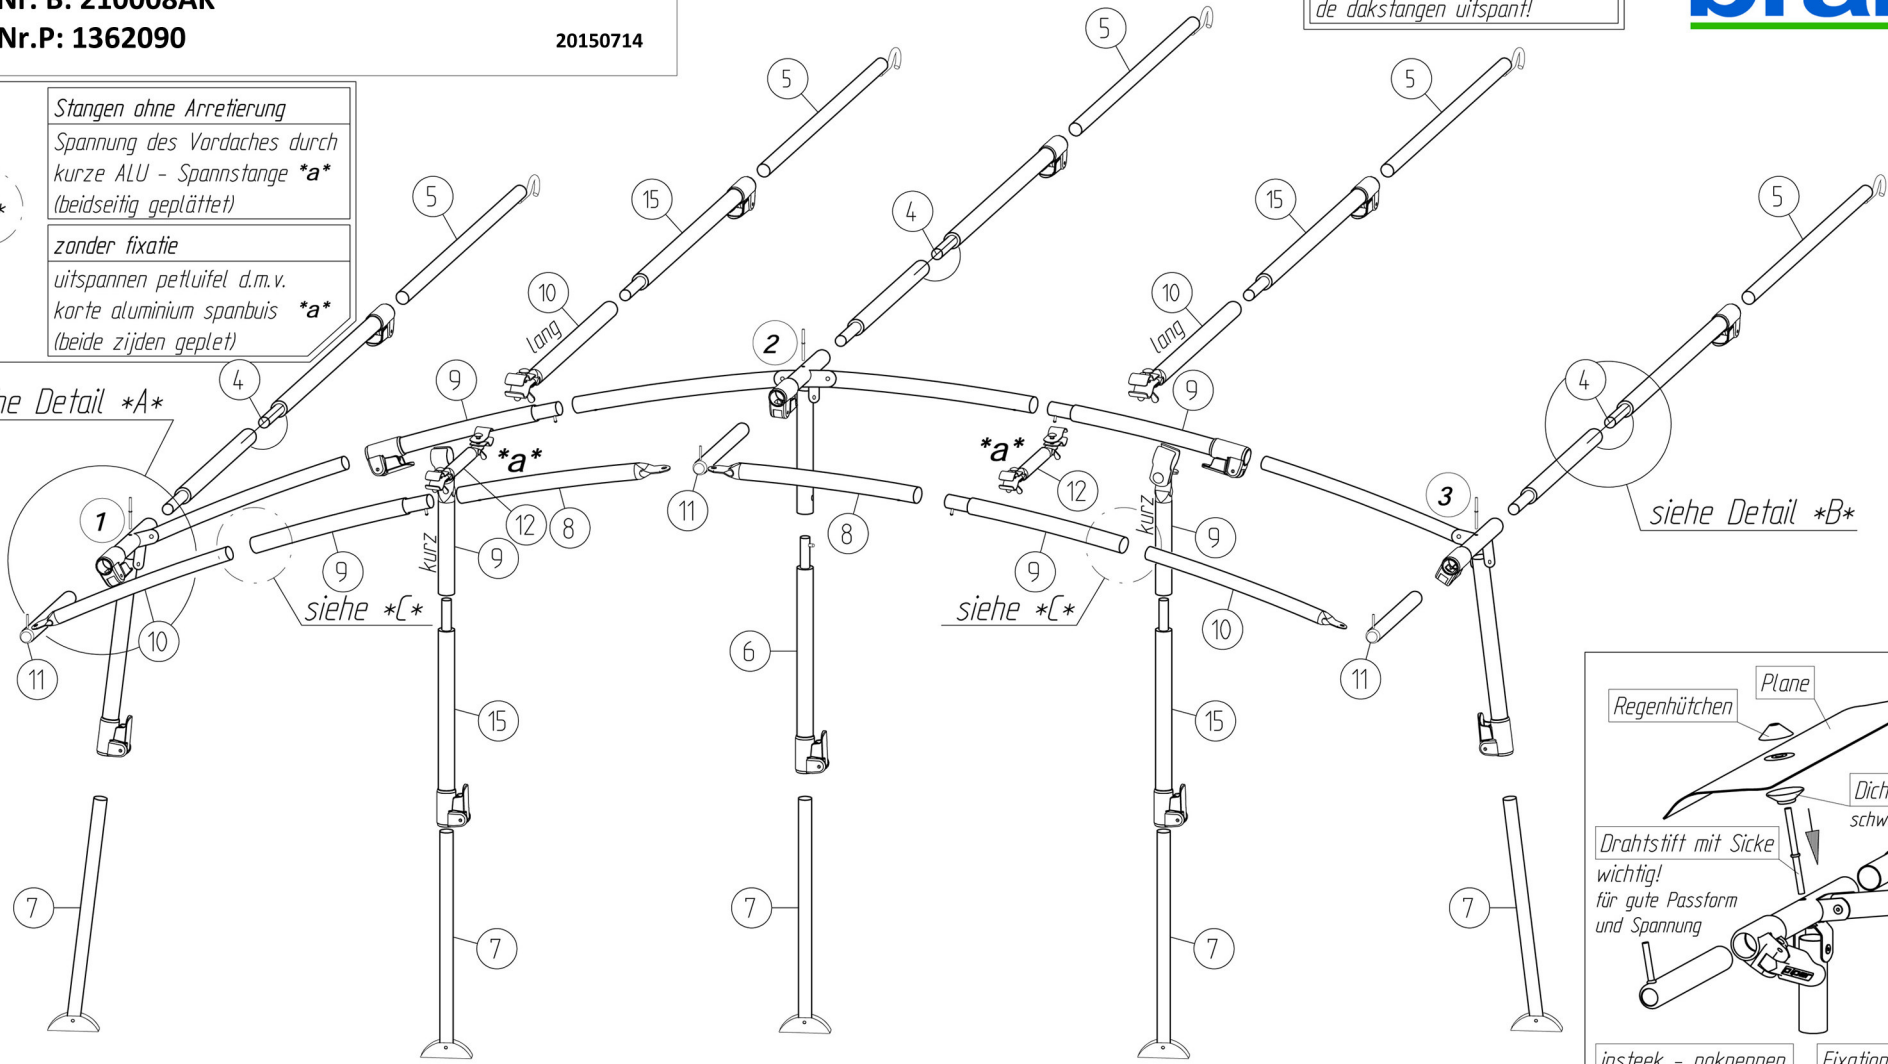

Stangen ohne Arretierung  
 Spannung des Vordaches durch  
 kurze ALU - Spannstange \*a\*  
 (beidseitig geplättet)

zonder fixatie  
 uitspannen per luifel d.m.v.  
 korte aluminium spannbuis \*a\*  
 (beide zijden geplet)

siehe Detail \*A\*

siehe Detail \*B\*

siehe \*C\*

insteek - nakennen  
 belangrijk  
 voor goede pasvorm  
 en spanning

Fixation - Pins  
 Improves  
 the fit of  
 your awning

Goupille D' Assemblage  
 Important  
 Pour une belle finition  
 et une bonne tension