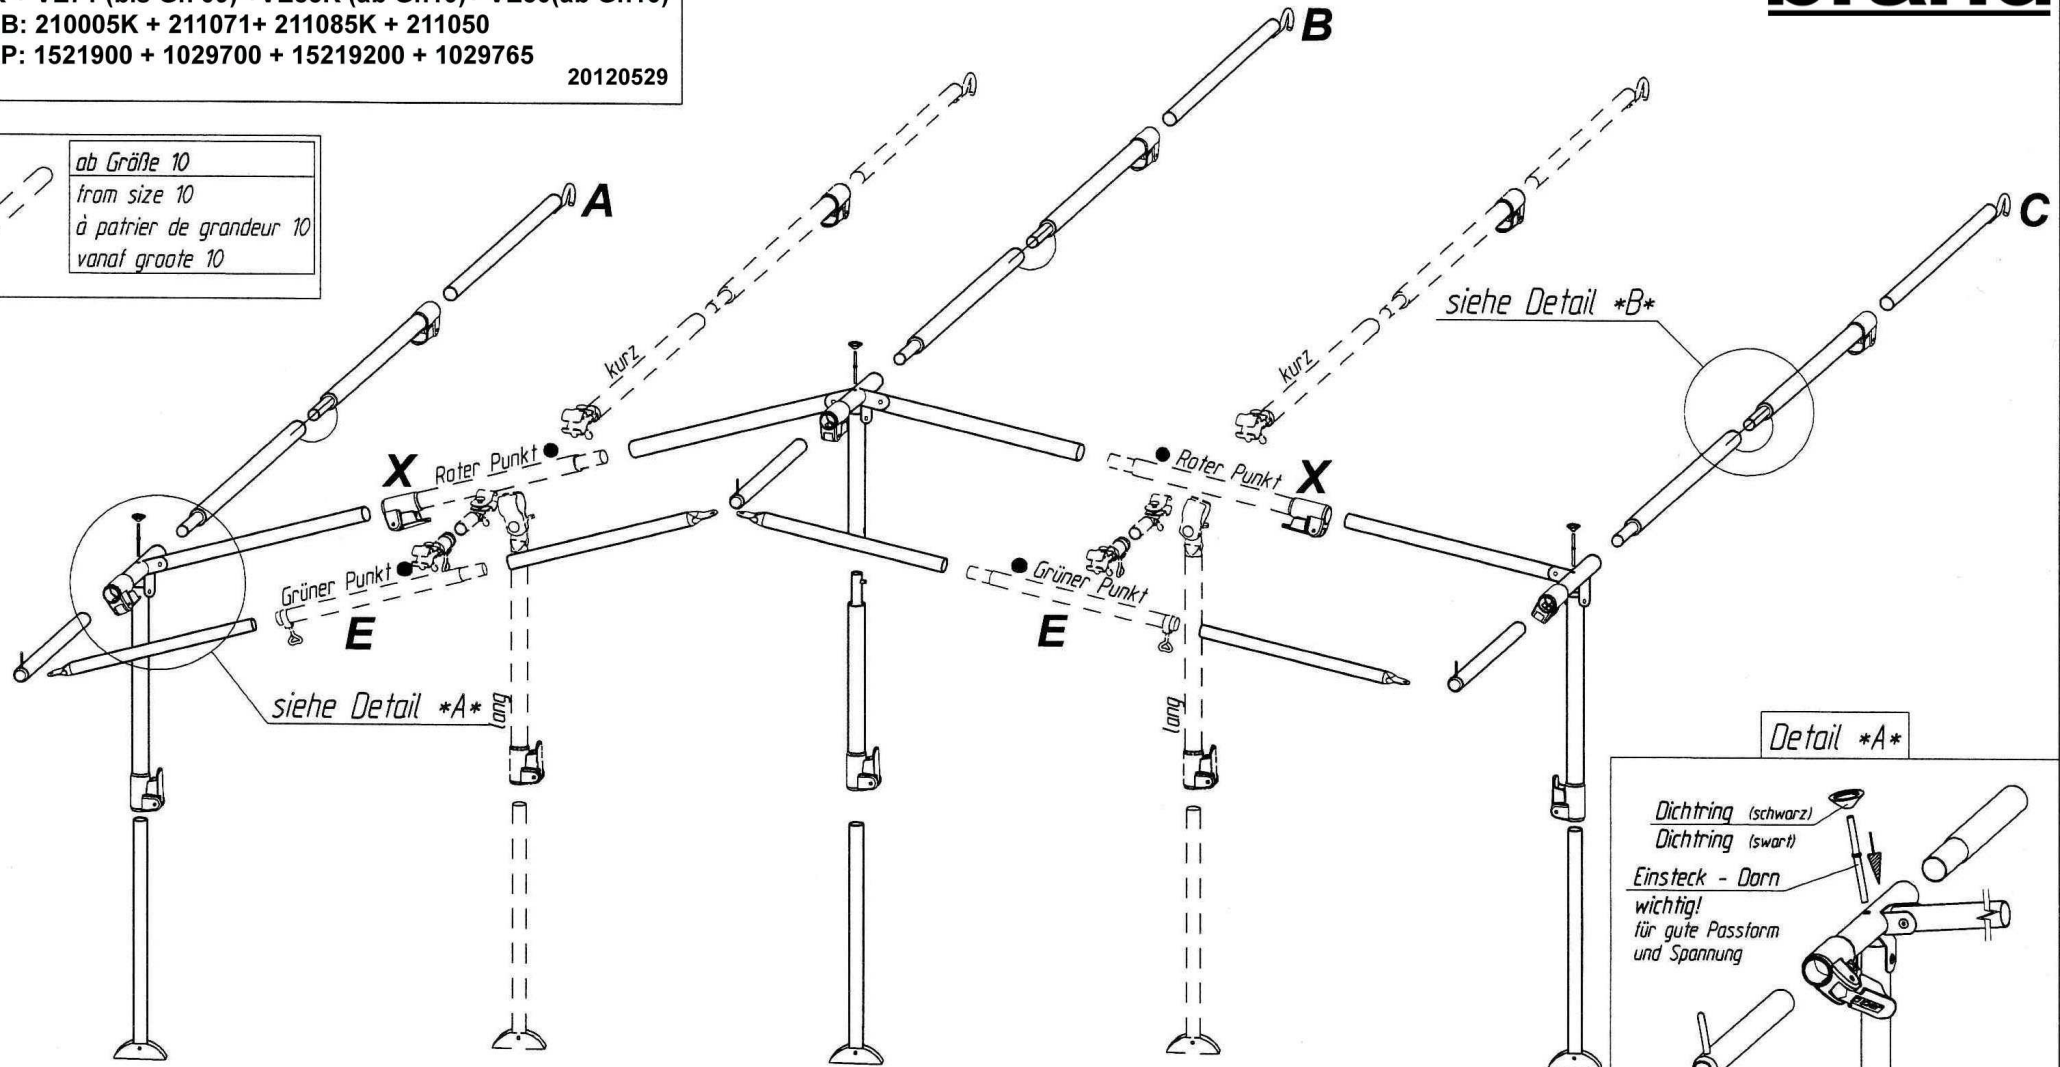

Palazzo 240

VG05K + VE71 (bis Gr. 09) + VE85K (ab Gr.10)+ VE50(ab Gr.16)

Art.Nr.B: 210005K + 211071+ 211085K + 211050

Art.Nr.P: 1521900 + 1029700 + 15219200 + 1029765

20120529

ab Größe 10
from size 10
à partir de grandeur 10
vanaf grootte 10

siehe Detail *A*

siehe Detail *B*

Detail *A*

Dichtring (schwarz)
Dichtring (swart)
Einsteck - Dorn
wichtig!
für gute Passform
und Spannung

insteek - nakpennen
belangrijk
voor goede pasvorm
en spanning

Goupille D' Assemblage
Important
Pour une belle finition
et une bonne tension

Fixation - Pins
Improves
the fit of
your awning

Detail *B*

Zugfeder

Technische Änderungen vorbehalten!

Für eventuelle Ersatzteilanforderungen sollten Sie diese Unterlage aufbewahren!