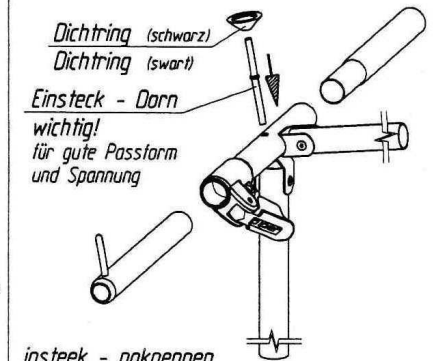

Palazzo 240

VG05K + VE71 (bis Gr. 09) + VE85K (ab Gr.10)+ VE50(ab Gr.16)

Art.Nr.B: 210005K + 211071+ 211085K + 211050

Art.Nr.P: 1521900 + 1029700 + 15219200 + 1029765

20120529

ab Größe 10
from size 10
à partir de grandeur 10
vanaf grootte 10

siehe Detail *A*

siehe Detail *B*

Detail *A*

Dichtring (schwarz)
Dichtring (swart)
Einsteck - Dorn
wichtig!
für gute Passform
und Spannung

insteek - nakpennen
belangrijk
voor goede pasvorm
en spanning

Goupille D' Assemblage
Important
Pour une belle finition
et une bonne tension

Fixation - Pins
Improves
the fit of
your awning

Detail *B*

Zugfeder

Technische Änderungen vorbehalten!

Für eventuelle Ersatzteilanforderungen sollten Sie diese Unterlage aufbewahren!