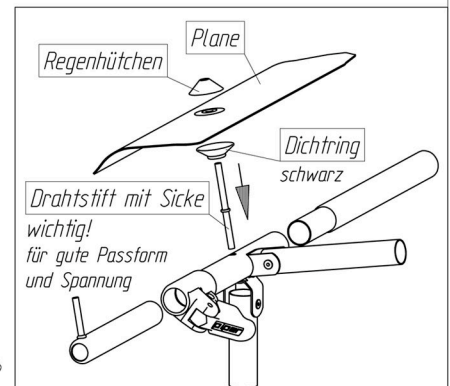

PALAZZO 300

VG105K + VE71 (bis Gr.09) + VE185K (ab Gr.10)

Art.-Nr.B: 210105K + 211071 + 211185K

Art.-Nr.B: 1029690 + 1029700 + 1029990

20180125

ab Größe 10
from size 10
à partir de grandeur 10
vanaf grootte 10

siehe Detail *A*

siehe Detail *B*

wichtig!
für gute Passform
und Spannung

insteek - nakpennen
belangrijk
voor goede pasvorm
en spanning

Fixation - Pins
Improves
the fit of
your awning

Goupille D' Assemblage
Important
Pour une belle finition
et une bonne tension