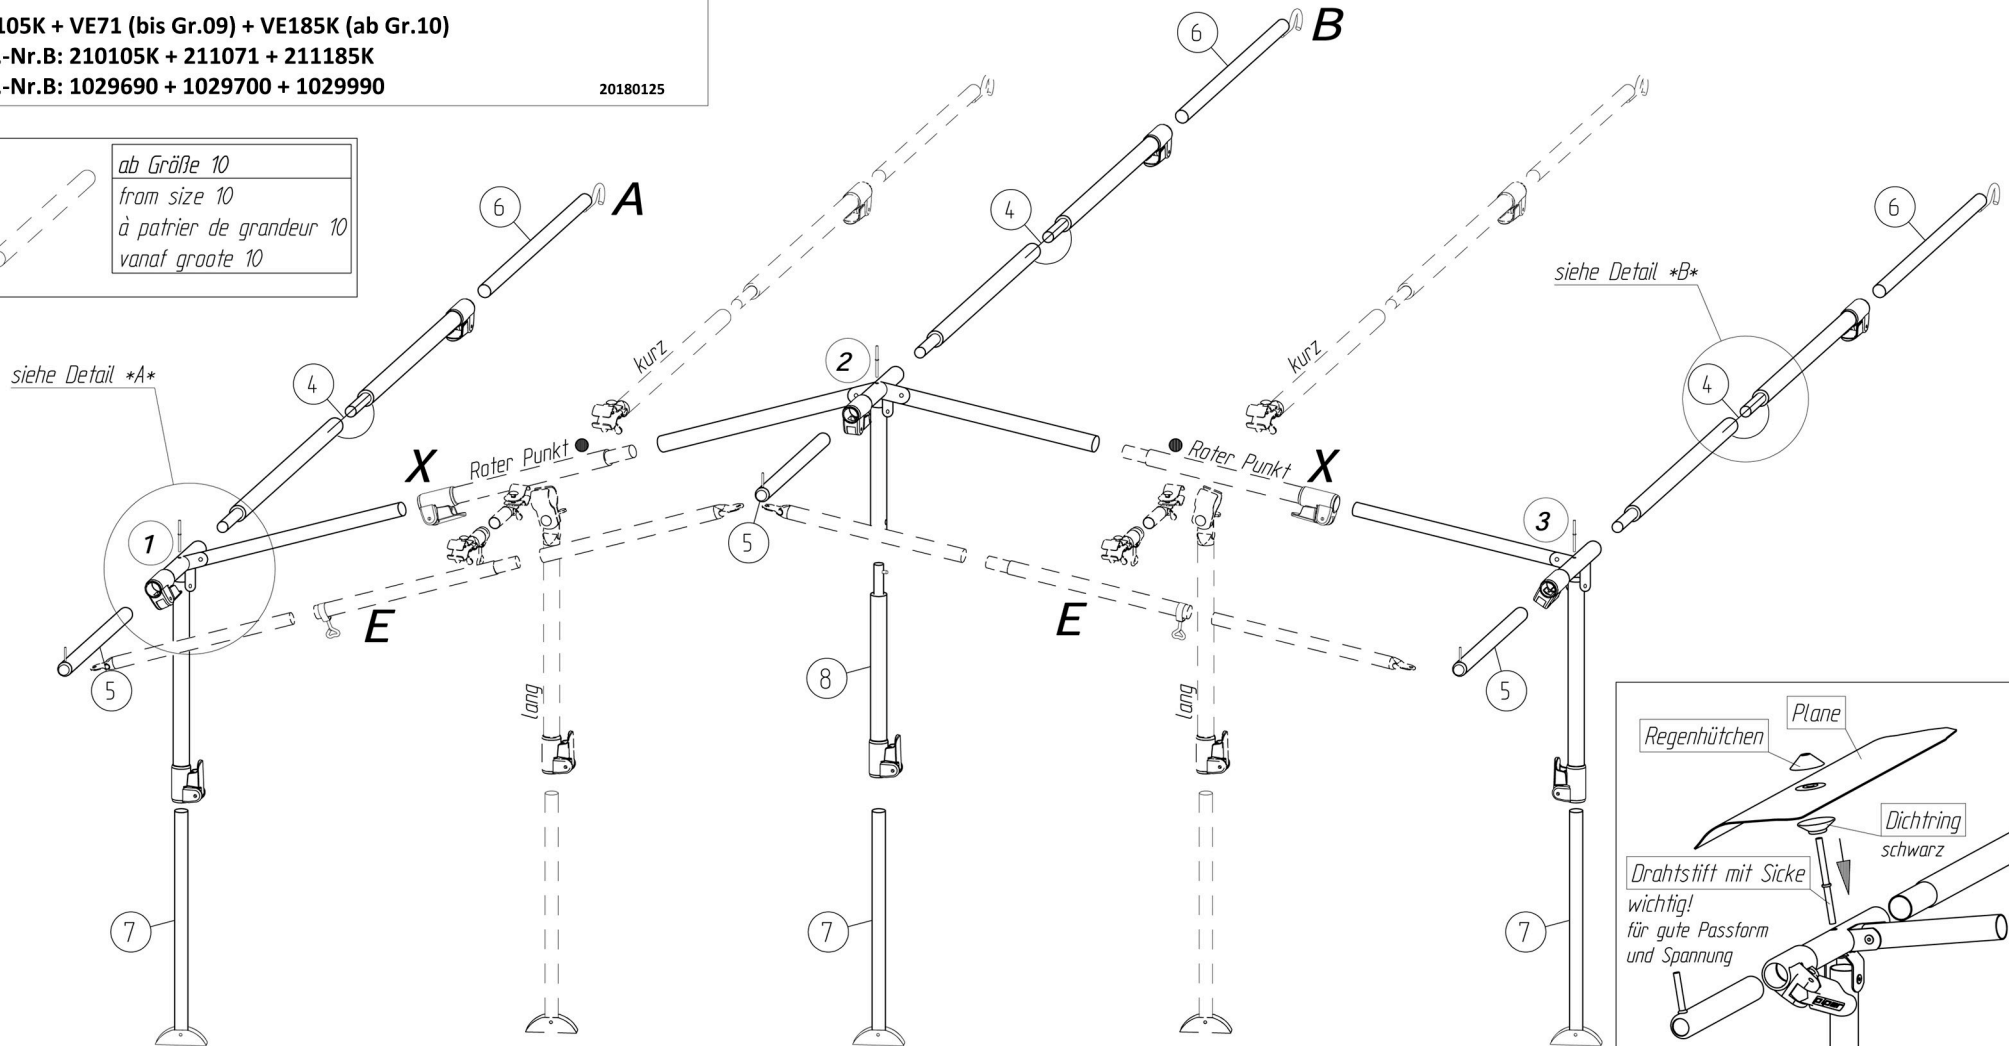

PALAZZO 300

VG105K + VE71 (bis Gr.09) + VE185K (ab Gr.10)

Art.-Nr.B: 210105K + 211071 + 211185K

Art.-Nr.B: 1029690 + 1029700 + 1029990

20180125

ab Größe 10
from size 10
à partir de grandeur 10
vanaf grootte 10

siehe Detail *A*

siehe Detail *B*

wichtig!
für gute Passform
und Spannung

insteek - nakpennen
belangrijk
voor goede pasvorm
en spanning

Fixation - Pins
Improves
the fit of
your awning

Goupille D' Assemblage
Important
Pour une belle finition
et une bonne tension