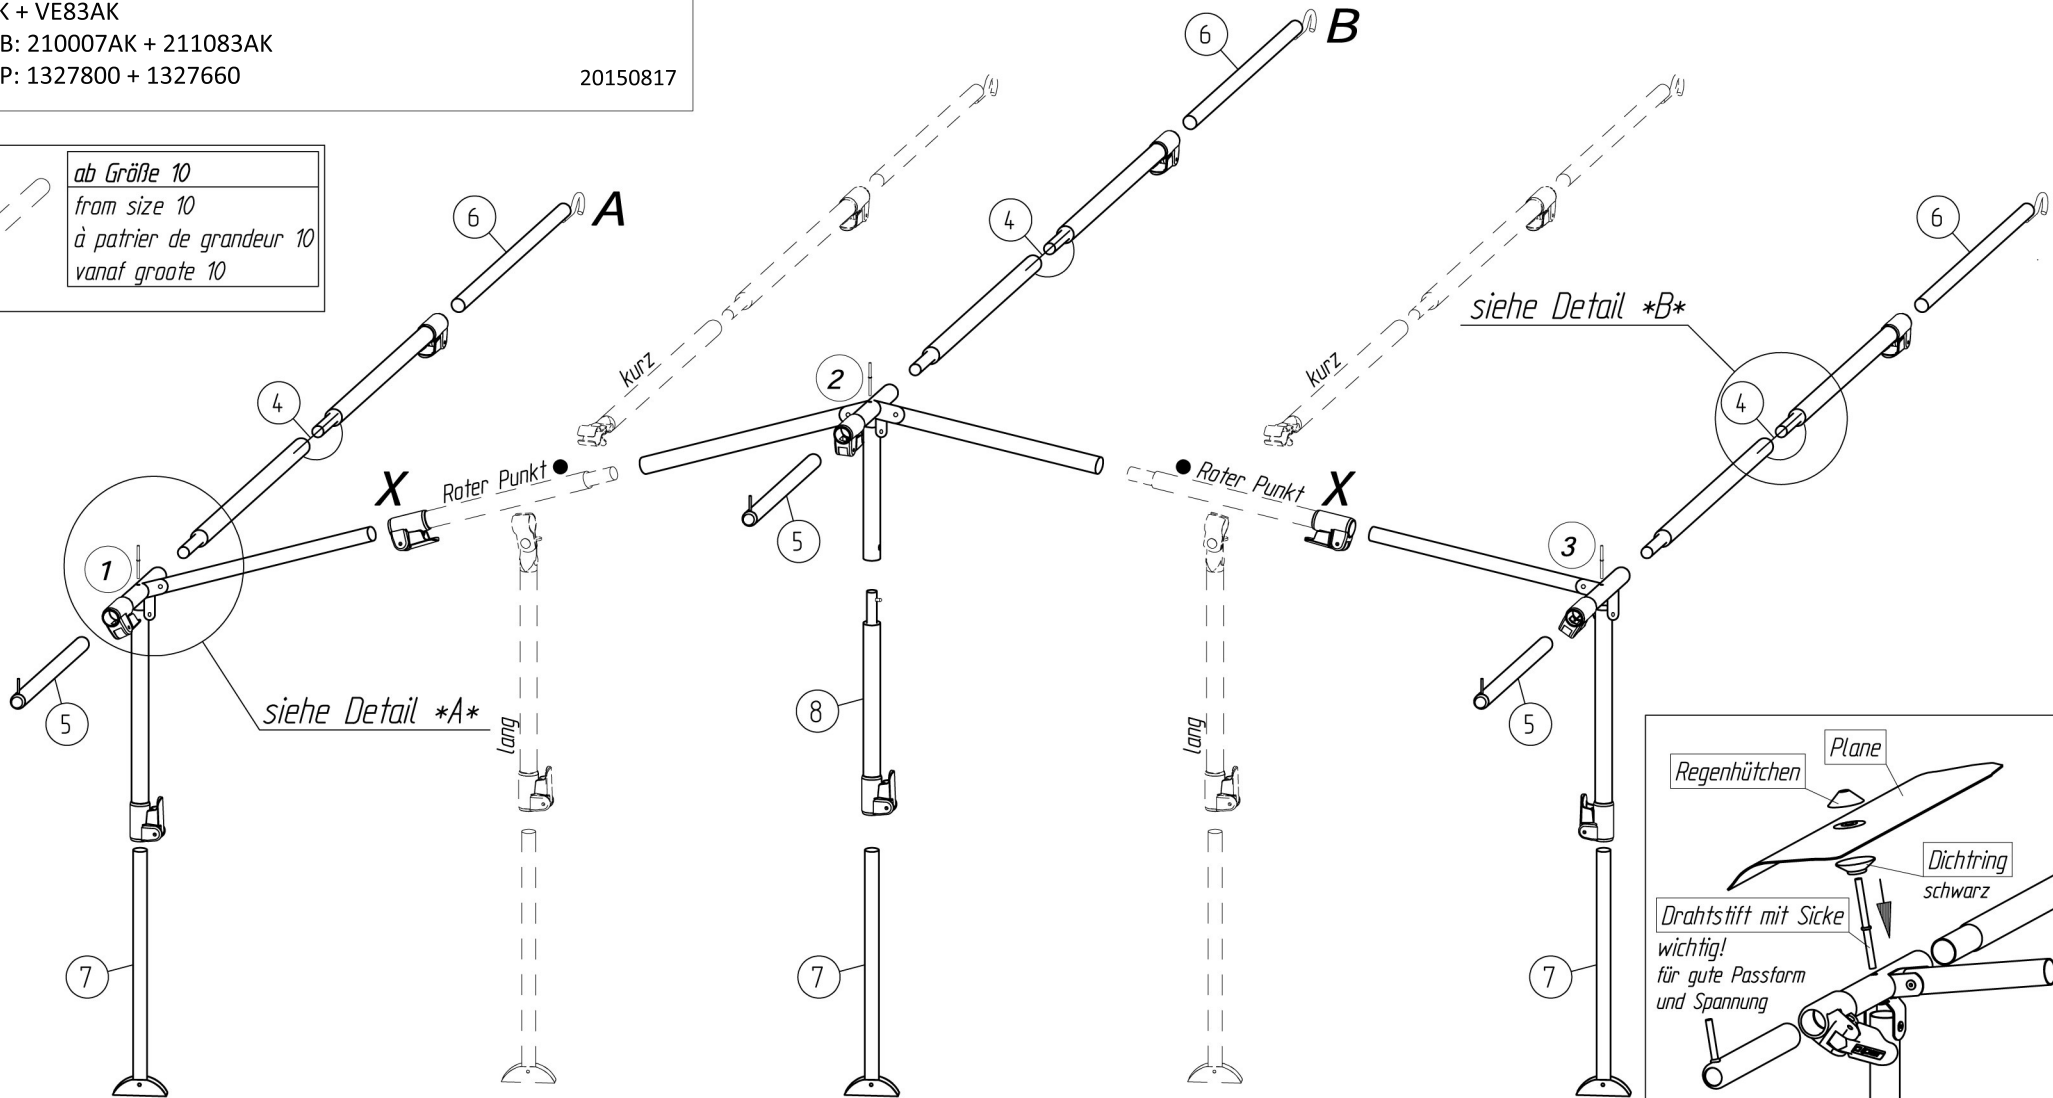

SAFIR TL 240

VG07AK + VE83AK

Art.-Nr.B: 210007AK + 211083AK

Art.-Nr.P: 1327800 + 1327660

20150817

ab Größe 10
from size 10
à partir de grandeur 10
vanaf grootte 10

instEEK - nakpennen
belangrijk
voor goede pasvorm
en spanning

Fixation - Pins
Improves
the fit of
your awning

Goupille D' Assemblage
Important
Pour une belle finition
et une bonne tension

*Detail *A**

Technische Änderungen vorbehalten!

Für eventuelle Ersatzteilanforderungen sollten Sie diese Unterlage aufbewahren!