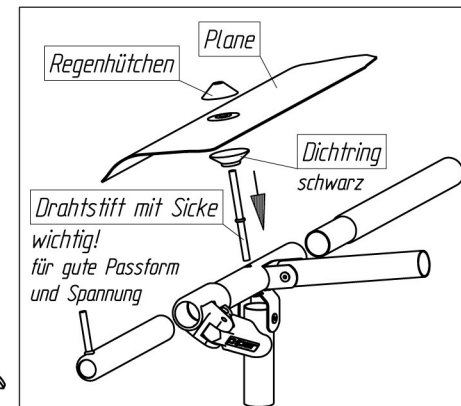

SAFIR TL 240

VG07AK + VE83AK

Art.-Nr.B: 210007AK + 211083AK

Art.-Nr.P: 1327800 + 1327660

20150817

ab Größe 10
from size 10
à partir de grandeur 10
vanaf grootte 10

instEEK - nakpennen
belangrijk
voor goede pasvorm
en spanning

Fixation - Pins
Improves
the fit of
your awning

Goupille D' Assemblage
Important
Pour une belle finition
et une bonne tension

*Detail *A**

Technische Änderungen vorbehalten!

Für eventuelle Ersatzteilanforderungen sollten Sie diese Unterlage aufbewahren!