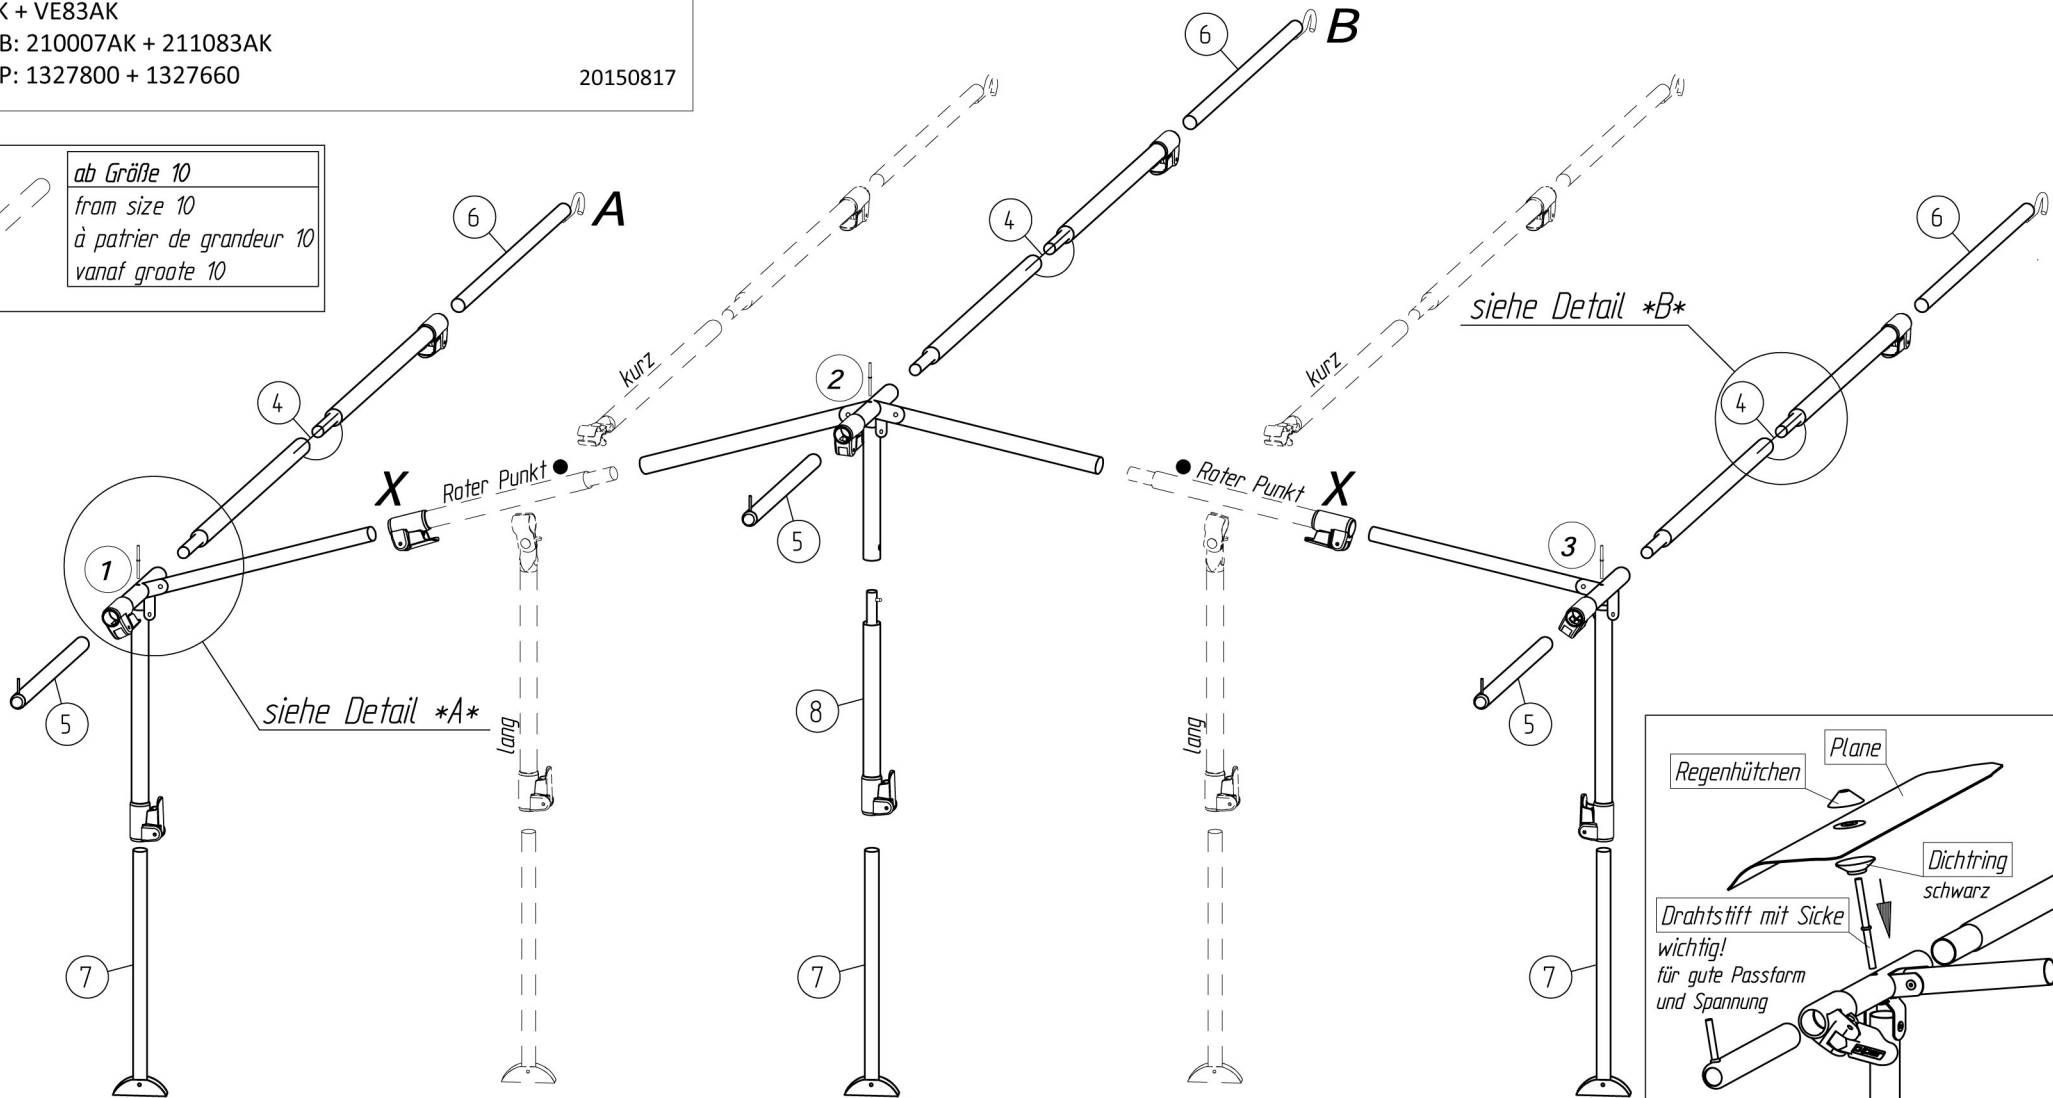

# SAFIR TL 280

VG07AK + VE83AK

Art.-Nr.B: 210007AK + 211083AK

Art.-Nr.P: 1327800 + 1327660

20150817

ab Größe 10  
from size 10  
à partir de grandeur 10  
vanaf grootte 10

insteek - nakpennen  
belangrijk  
voor goede pasvorm  
en spanning

Fixation - Pins  
Improves  
the fit of  
your awning

Goupille D' Assemblage  
Important  
Pour une belle finition  
et une bonne tension

Detail \*A\*

Technische Änderungen vorbehalten!

Für eventuelle Ersatzteilanforderungen sollten Sie diese Unterlage aufbewahren!