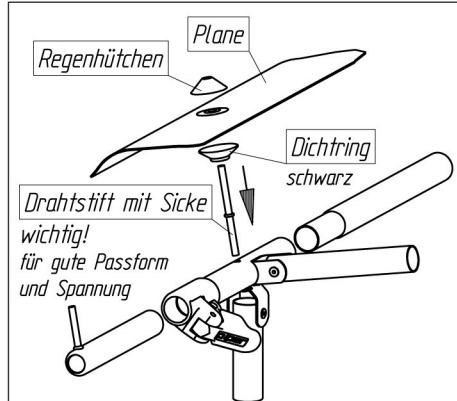

# SAFIR TL 280

VG07AK + VE83AK

Art.-Nr.B: 210007AK + 211083AK

Art.-Nr.P: 1327800 + 1327660

20150817

ab Größe 10  
from size 10  
à partir de grandeur 10  
vanaf grootte 10

insteek - nakpennen  
belangrijk  
voor goede pasvorm  
en spanning

Fixation - Pins  
Improves  
the fit of  
your awning

Goupille D' Assemblage  
Important  
Pour une belle finition  
et une bonne tension

Detail \*A\*

Technische Änderungen vorbehalten!

Für eventuelle Ersatzteilanforderungen sollten Sie diese Unterlage aufbewahren!