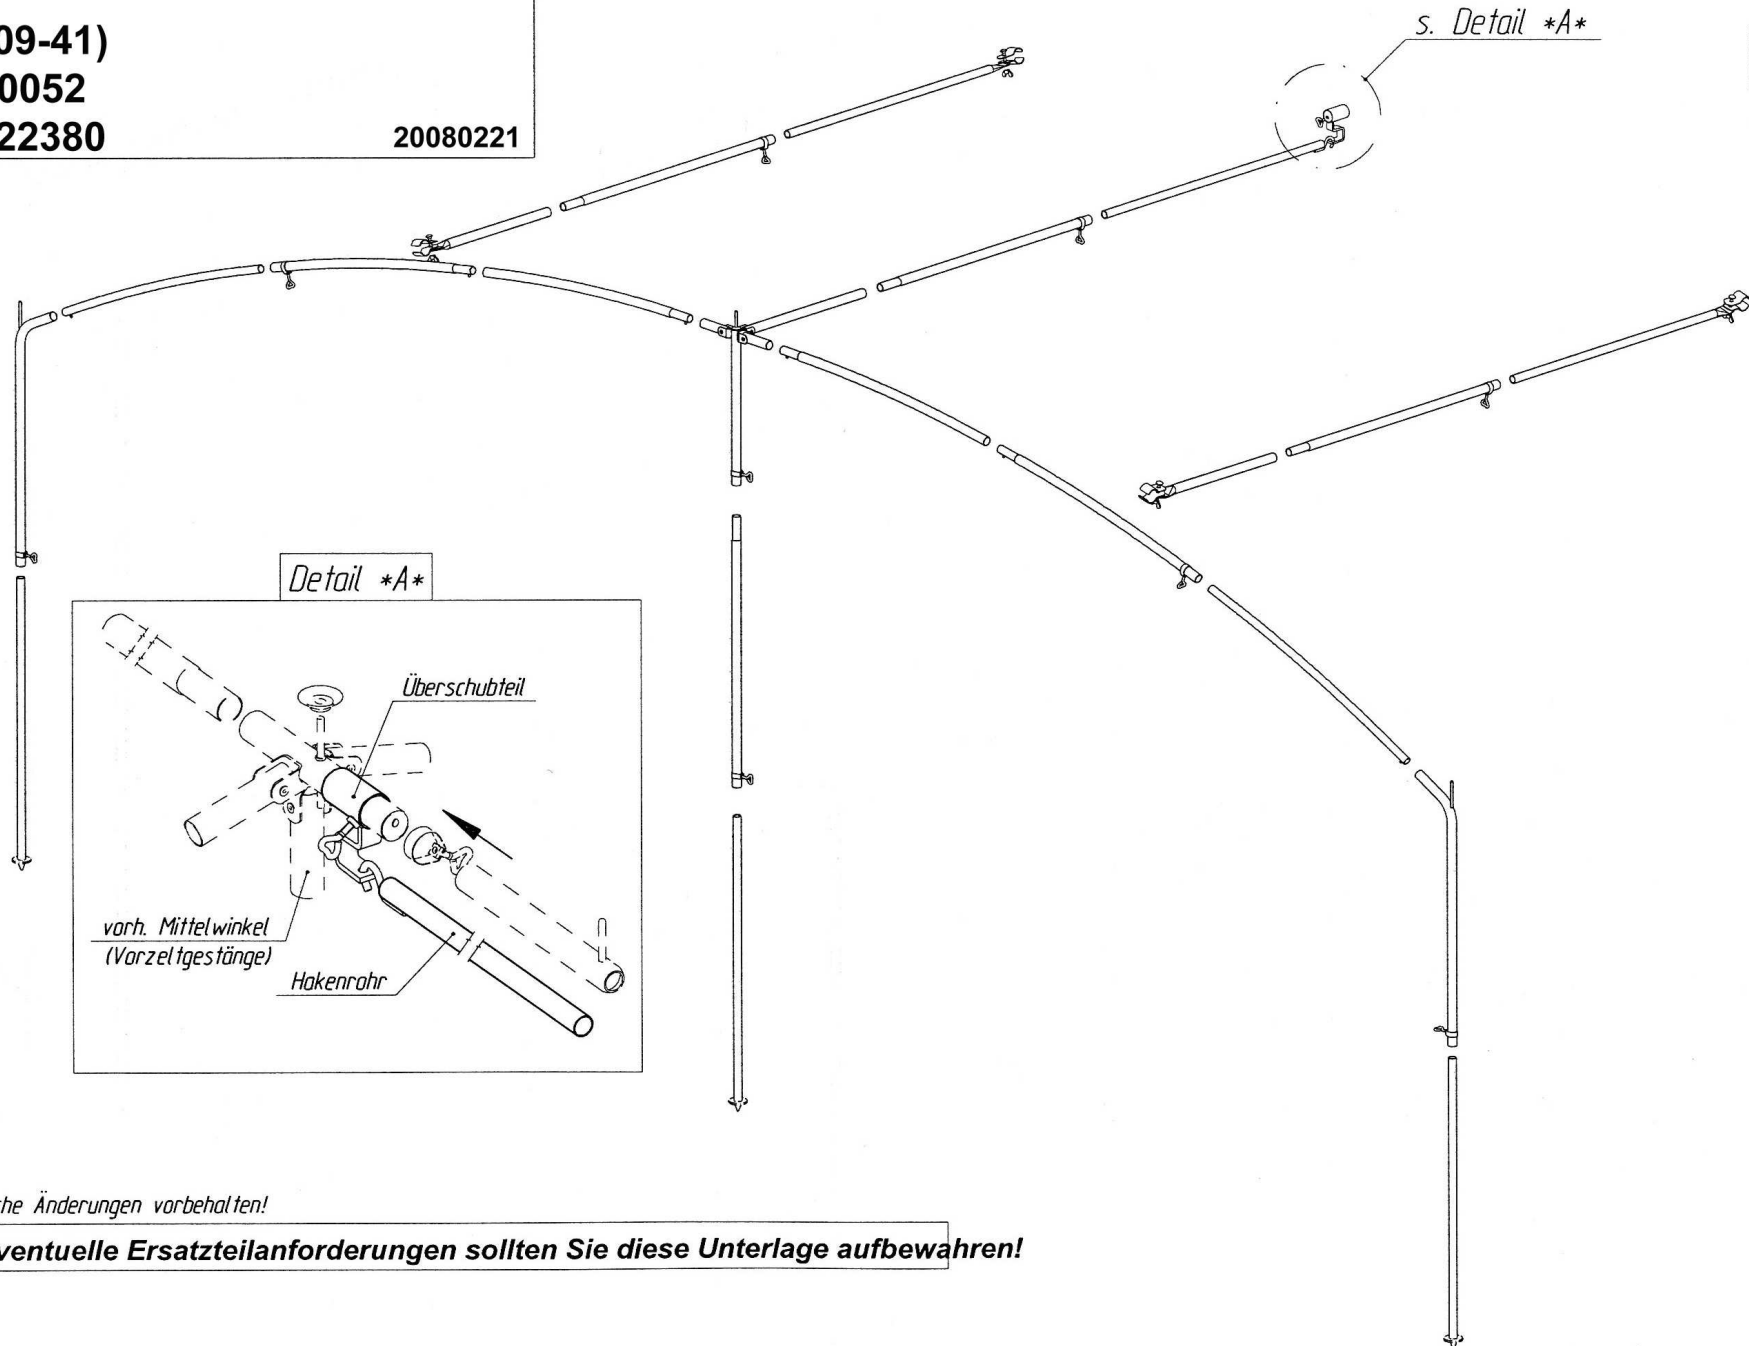

Rondo

SG 52 (Gr. 09-41)

Art.Nr.B:240052

Art.Nr.P:1522380

20080221

Technische Änderungen vorbehalten!

Für eventuelle Ersatzteilanforderungen sollten Sie diese Unterlage aufbewahren!