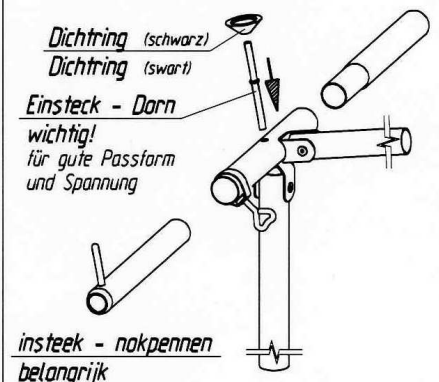

# TARIFA 240

VG01 + VE73 (ab Gr.10) + VE49 (ab Gr.16)  
 Art.Nr.B: 210001 + 211073 + 211049  
 Art.Nr.P: 1029550 + 1029740 + 1124505

20120801

*ab Größe 10*  
*from size 10*  
*à partir de grandeur 10*  
*vanaf grootte 10*

**Detail \*A\***

*insteek - nokpennen*  
**belangrijk**  
 voor goede pasvorm  
 en spanning

**Detail \*B\***

**Goupille D' Assemblage**  
**Important**  
 Pour une belle finition  
 et une bonne tension

**Fixation - Pins**  
 Improves  
 the fit of  
 your awning

*Technische Änderungen vorbehalten!*

**Für eventuelle Ersatzteilanforderungen sollten Sie diese Unterlage aufbewahren!**