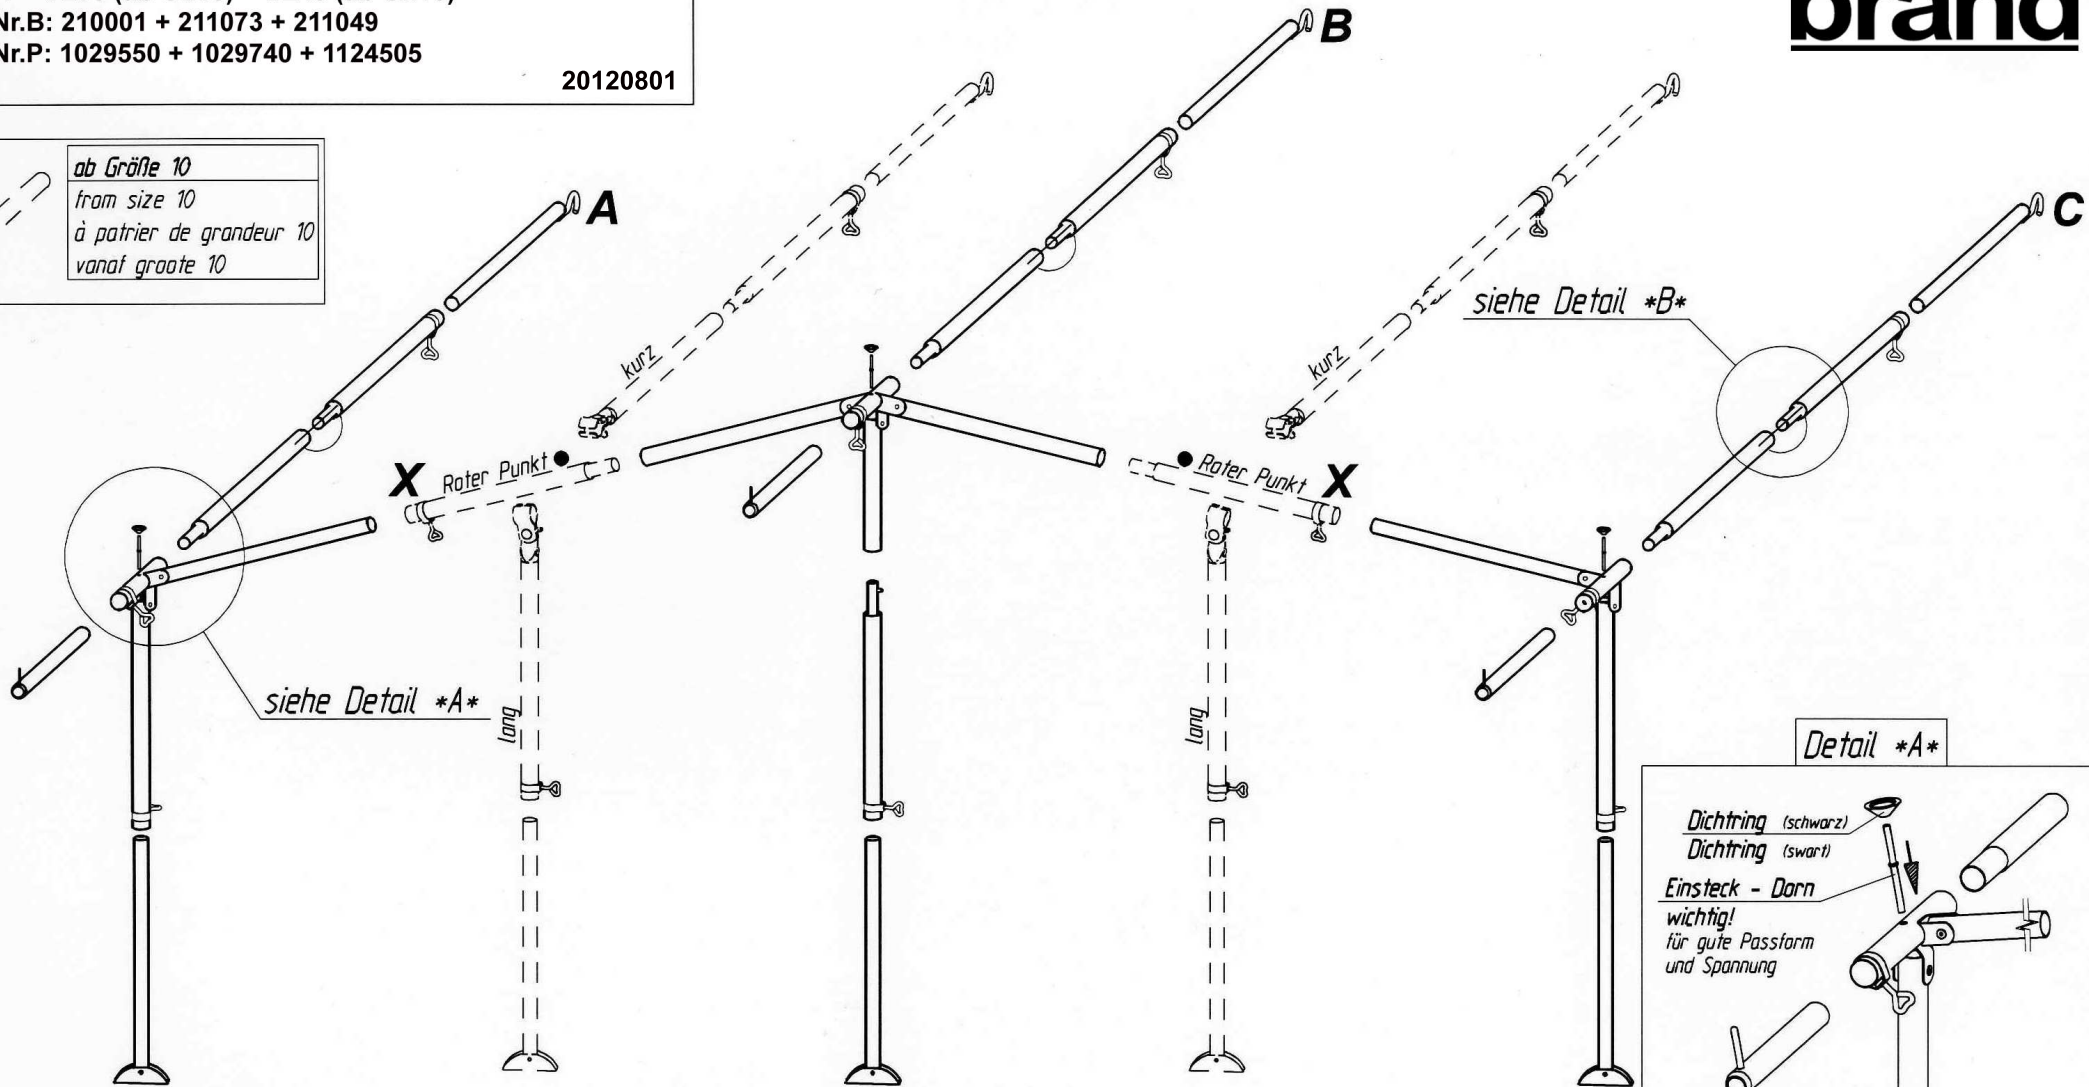

# TARIFA 240

VG01 + VE73 (ab Gr.10) + VE49 (ab Gr.16)  
 Art.Nr.B: 210001 + 211073 + 211049  
 Art.Nr.P: 1029550 + 1029740 + 1124505

20120801

*ab Größe 10*  
*from size 10*  
*à partir de grandeur 10*  
*vanaf grootte 10*

**Detail \*A\***

*insteek - nokpennen*  
**belangrijk**  
 voor goede pasvorm  
 en spanning

**Detail \*B\***

**Goupille D' Assemblage**  
**Important**  
 Pour une belle finition  
 et une bonne tension

**Fixation - Pins**  
 Improves  
 the fit of  
 your awning

*Technische Änderungen vorbehalten!*

**Für eventuelle Ersatzteilanforderungen sollten Sie diese Unterlage aufbewahren!**