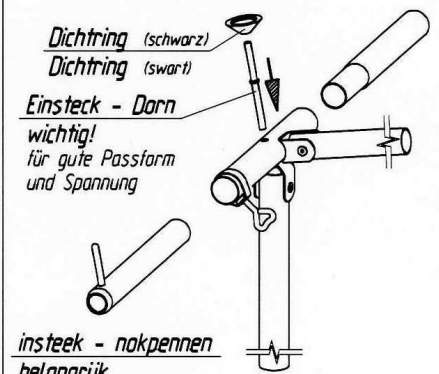

# Tarifa 280

VG05 + VE86 + VE20 ab Gr.16  
 Art.Nr.B: 210005 + 211086 + 211020  
 Art.Nr.P: 1029600 + 1029750 + 1029840

20101102

*ab Größe 10*  
*from size 10*  
*à partir de grandeur 10*  
*vanaf grootte 10*

**Detail \*A\***

*insteek - nokpennen*  
 belangrijk  
 voor goede pasvorm  
 en spanning

**Detail \*B\***

*Goupille D' Assemblage*  
 Important  
 Pour une belle finition  
 et une bonne tension

*Fixation - Pins*  
 Improves  
 the fit of  
 your awning