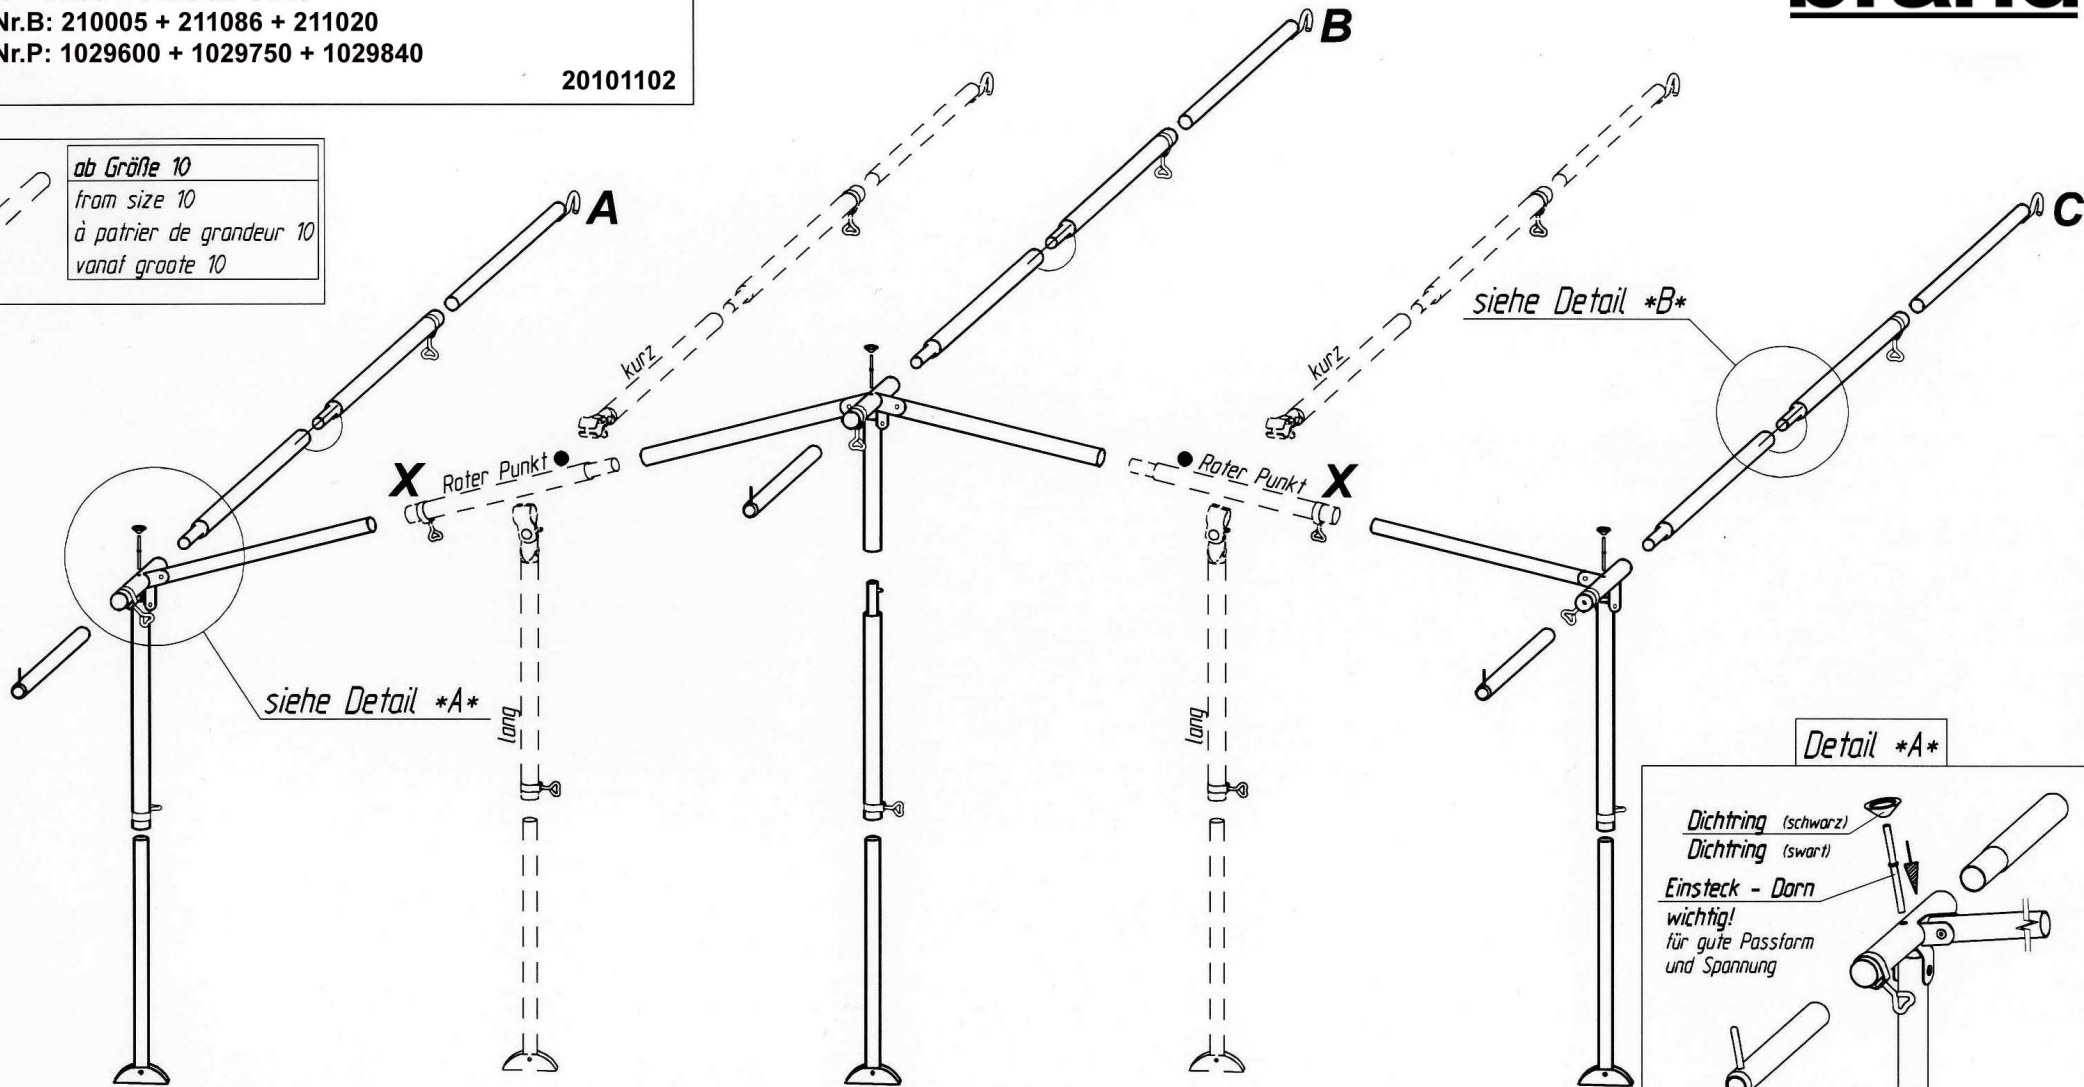

# Tarifa 280

VG05 + VE86 + VE20 ab Gr.16  
 Art.Nr.B: 210005 + 211086 + 211020  
 Art.Nr.P: 1029600 + 1029750 + 1029840

20101102

*ab Größe 10*  
*from size 10*  
*à partir de grandeur 10*  
*vanaf grootte 10*

**Detail \*A\***

*insteek - nokpennen*  
 belangrijk  
 voor goede pasvorm  
 en spanning

**Detail \*B\***

*Goupille D' Assemblage*  
 Important  
 Pour une belle finition  
 et une bonne tension

*Fixation - Pins*  
 Improves  
 the fit of  
 your awning