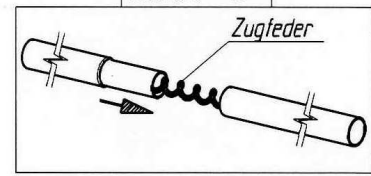

# Tarifa 280

VG05 + VE86 + VE20 ab Gr.16  
 Art.Nr.B: 210005 + 211086 + 211020  
 Art.Nr.P: 1029600 + 1029750 + 1029840

20101102

*ab Größe 10*  
*from size 10*  
*à partir de grandeur 10*  
*vanaf grootte 10*

**Detail \*A\***

*insteek - nokpennen*  
 belangrijk  
 voor goede pasvorm  
 en spanning

**Detail \*B\***

*Goupille D' Assemblage*  
 Important  
 Pour une belle finition  
 et une bonne tension

*Fixation - Pins*  
 Improves  
 the fit of  
 your awning