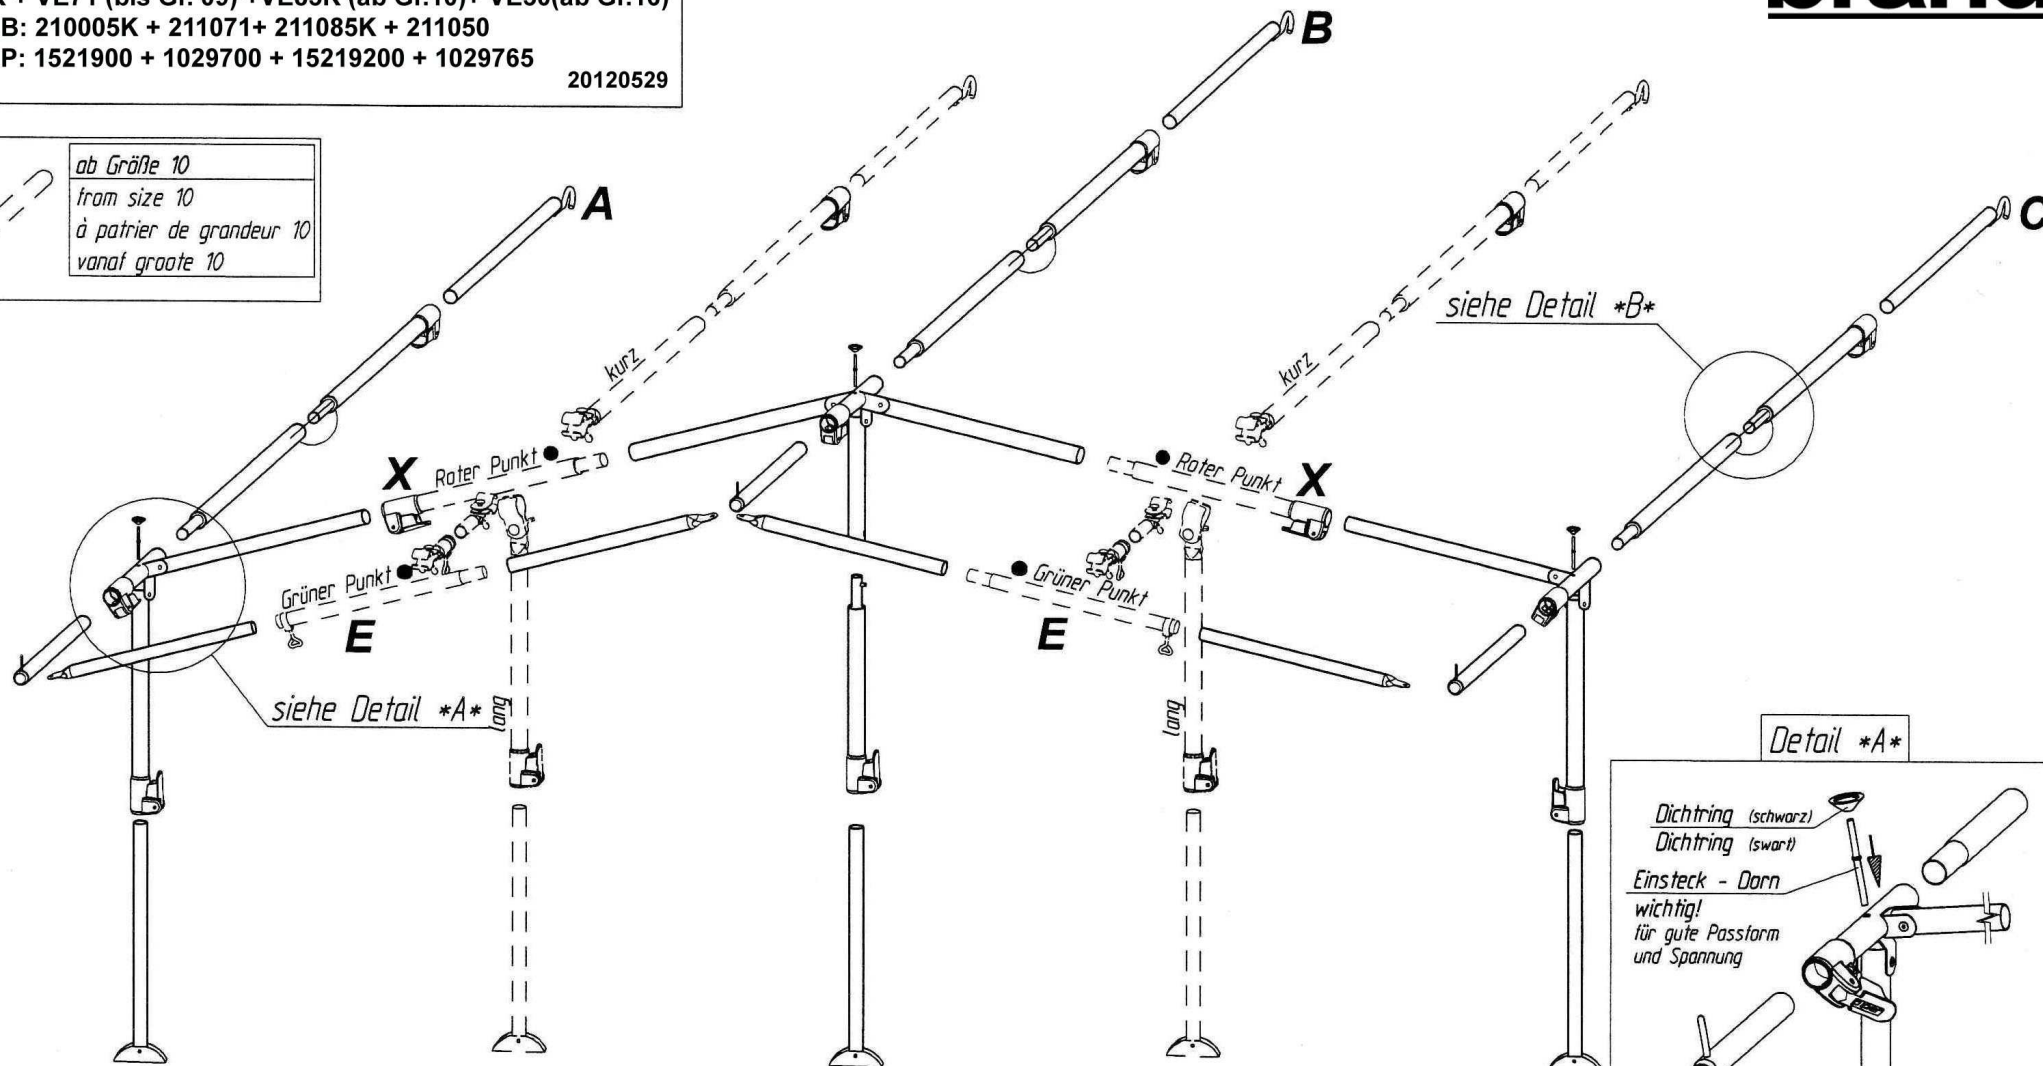

Palazzo 280

VG05K + VE71 (bis Gr. 09) + VE85K (ab Gr.10)+ VE50(ab Gr.16)

Art.Nr.B: 210005K + 211071+ 211085K + 211050

Art.Nr.P: 1521900 + 1029700 + 15219200 + 1029765

20120529

ab Größe 10
from size 10
à partir de grandeur 10
vanaf grootte 10

siehe Detail *A*

siehe Detail *B*

Detail *A*

Dichtring (schwarz)
Dichtring (swart)
Einsteck - Dorn
wichtig!
für gute Passform
und Spannung

insteek - nakpennen
belangrijk
voor goede pasvorm
en spanning

Goupille D' Assemblage
Important
Pour une belle finition
et une bonne tension

Fixation - Pins
Improves
the fit of
your awning

Detail *B*

Zugfeder

Technische Änderungen vorbehalten!

Für eventuelle Ersatzteilanforderungen sollten Sie diese Unterlage aufbewahren!