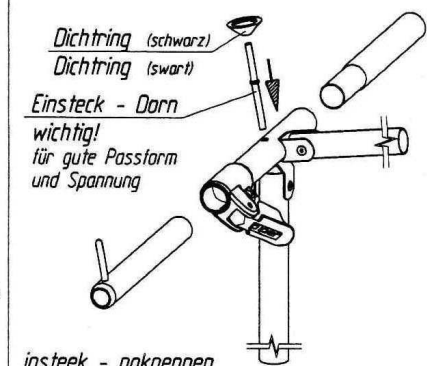

Palazzo 280

VG05K + VE71 (bis Gr. 09) + VE85K (ab Gr.10)+ VE50(ab Gr.16)

Art.Nr.B: 210005K + 211071+ 211085K + 211050

Art.Nr.P: 1521900 + 1029700 + 15219200 + 1029765

20120529

ab Größe 10
from size 10
à partir de grandeur 10
vanaf grootte 10

siehe Detail *A*

siehe Detail *B*

Detail *A*

Dichtring (schwarz)
Dichtring (swart)
Einsteck - Dorn
wichtig!
für gute Passform
und Spannung

insteek - nakpennen
belangrijk
voor goede pasvorm
en spanning

Goupille D' Assemblage
Important
Pour une belle finition
et une bonne tension

Fixation - Pins
Improves
the fit of
your awning

Detail *B*

Zugfeder

Technische Änderungen vorbehalten!

Für eventuelle Ersatzteilanforderungen sollten Sie diese Unterlage aufbewahren!