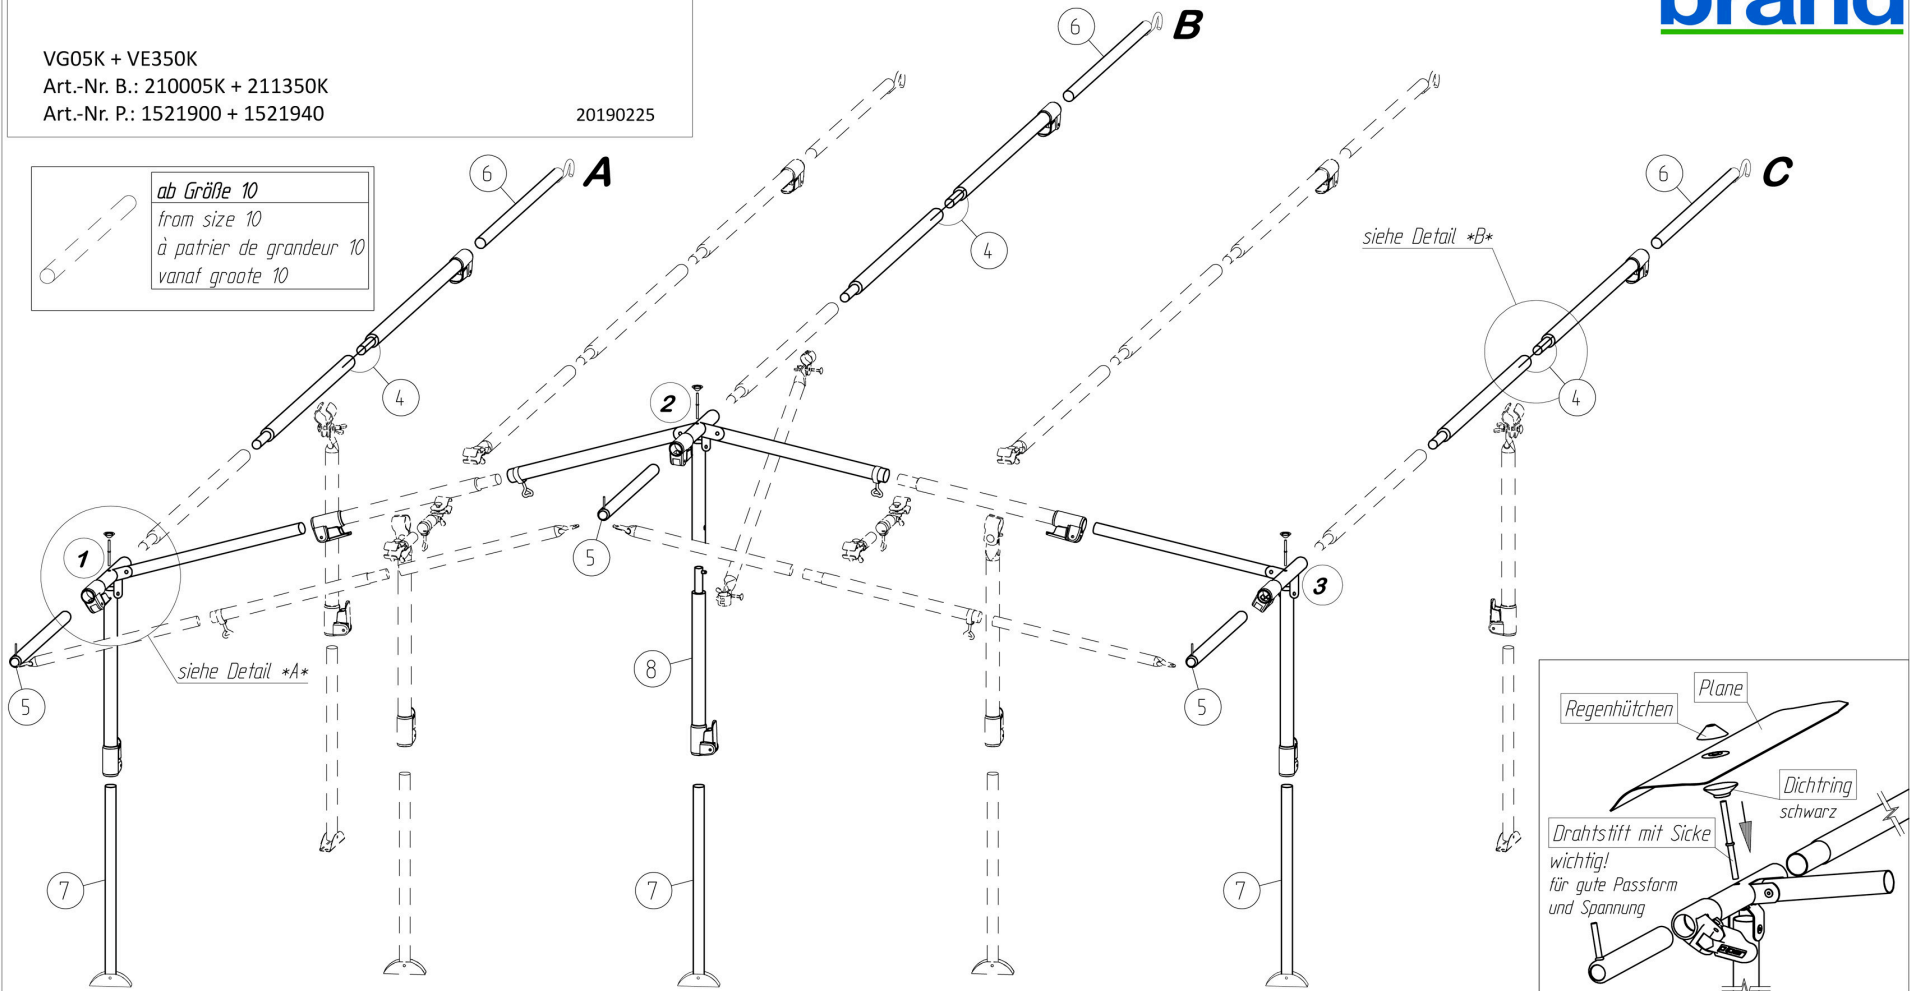

TOPAS 350

VG05K + VE350K
 Art.-Nr. B.: 210005K + 211350K
 Art.-Nr. P.: 1521900 + 1521940

20190225

ab Größe 10
 from size 10
 à partir de grandeur 10
 vanaf grootte 10

Technische Änderungen vorbehalten!

Für eventuelle Ersatzteilanforderungen sollten Sie diese Unterlage aufbewahren!

insteek - nakoppen
 belangrijk
 voor goede pasvorm
 en spanning

Fixation - Pins
 Improves
 the fit of
 your awning

Gaupille D' Assemblage
 Important
 Pour une belle finition
 et une bonne tension

Detail *A*