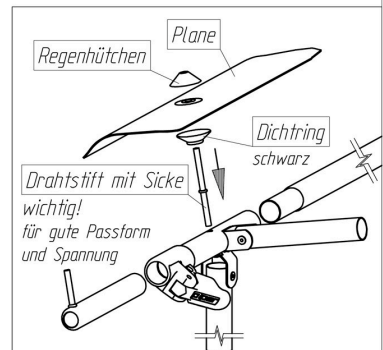

TOPAS 350

VG05K + VE350K
 Art.-Nr. B.: 210005K + 211350K
 Art.-Nr. P.: 1521900 + 1521940

20190225

ab Größe 10
 from size 10
 à partir de grandeur 10
 vanaf grootte 10

Technische Änderungen vorbehalten!

Für eventuelle Ersatzteilanforderungen sollten Sie diese Unterlage aufbewahren!

insteek - nakoppen
 belangrijk
 voor goede pasvorm
 en spanning

Fixation - Pins
 Improves
 the fit of
 your awning

Gaupille D' Assemblage
 Important
 Pour une belle finition
 et une bonne tension

Detail *A*