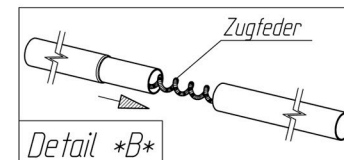

TOPAS 300

VG105K + VE71 (bis Gr.09) + VE185K (ab Gr.10)

Art.-Nr.B: 210105K + 211071 + 211185K

Art.-Nr.B: 1029690 + 1029700 + 1029990

20190606

siehe Detail *A*

siehe Detail *B*

insteek - nakpennen
belangrijk
voor goede pasvorm
en spanning

Fixation - Pins
Improves
the fit of
your awning

Goupille D' Assemblage
Important
Pour une belle finition
et une bonne tension

Detail *B*

Detail *A*

Technische Änderungen vorbehalten!

Für eventuelle Ersatzteilanforderungen sollten Sie diese Unterlage aufbewahren!