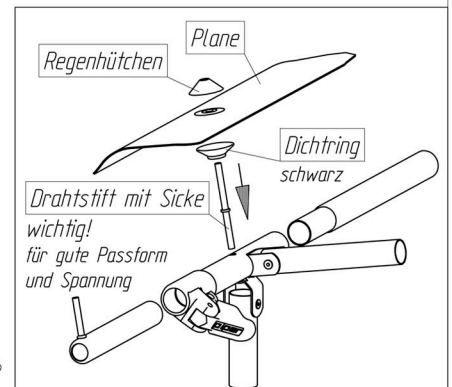

TOPAS 300

VG105K + VE71 (bis Gr.09) + VE185K (ab Gr.10)

Art.-Nr.B: 210105K + 211071 + 211185K

Art.-Nr.B: 1029690 + 1029700 + 1029990

20190606

siehe Detail *A*

siehe Detail *B*

insteek - nakpennen
belangrijk
voor goede pasvorm
en spanning

Fixation - Pins
Improves
the fit of
your awning

Goupille D' Assemblage
Important
Pour une belle finition
et une bonne tension

Detail *B*

Detail *A*

Technische Änderungen vorbehalten!

Für eventuelle Ersatzteilanforderungen sollten Sie diese Unterlage aufbewahren!