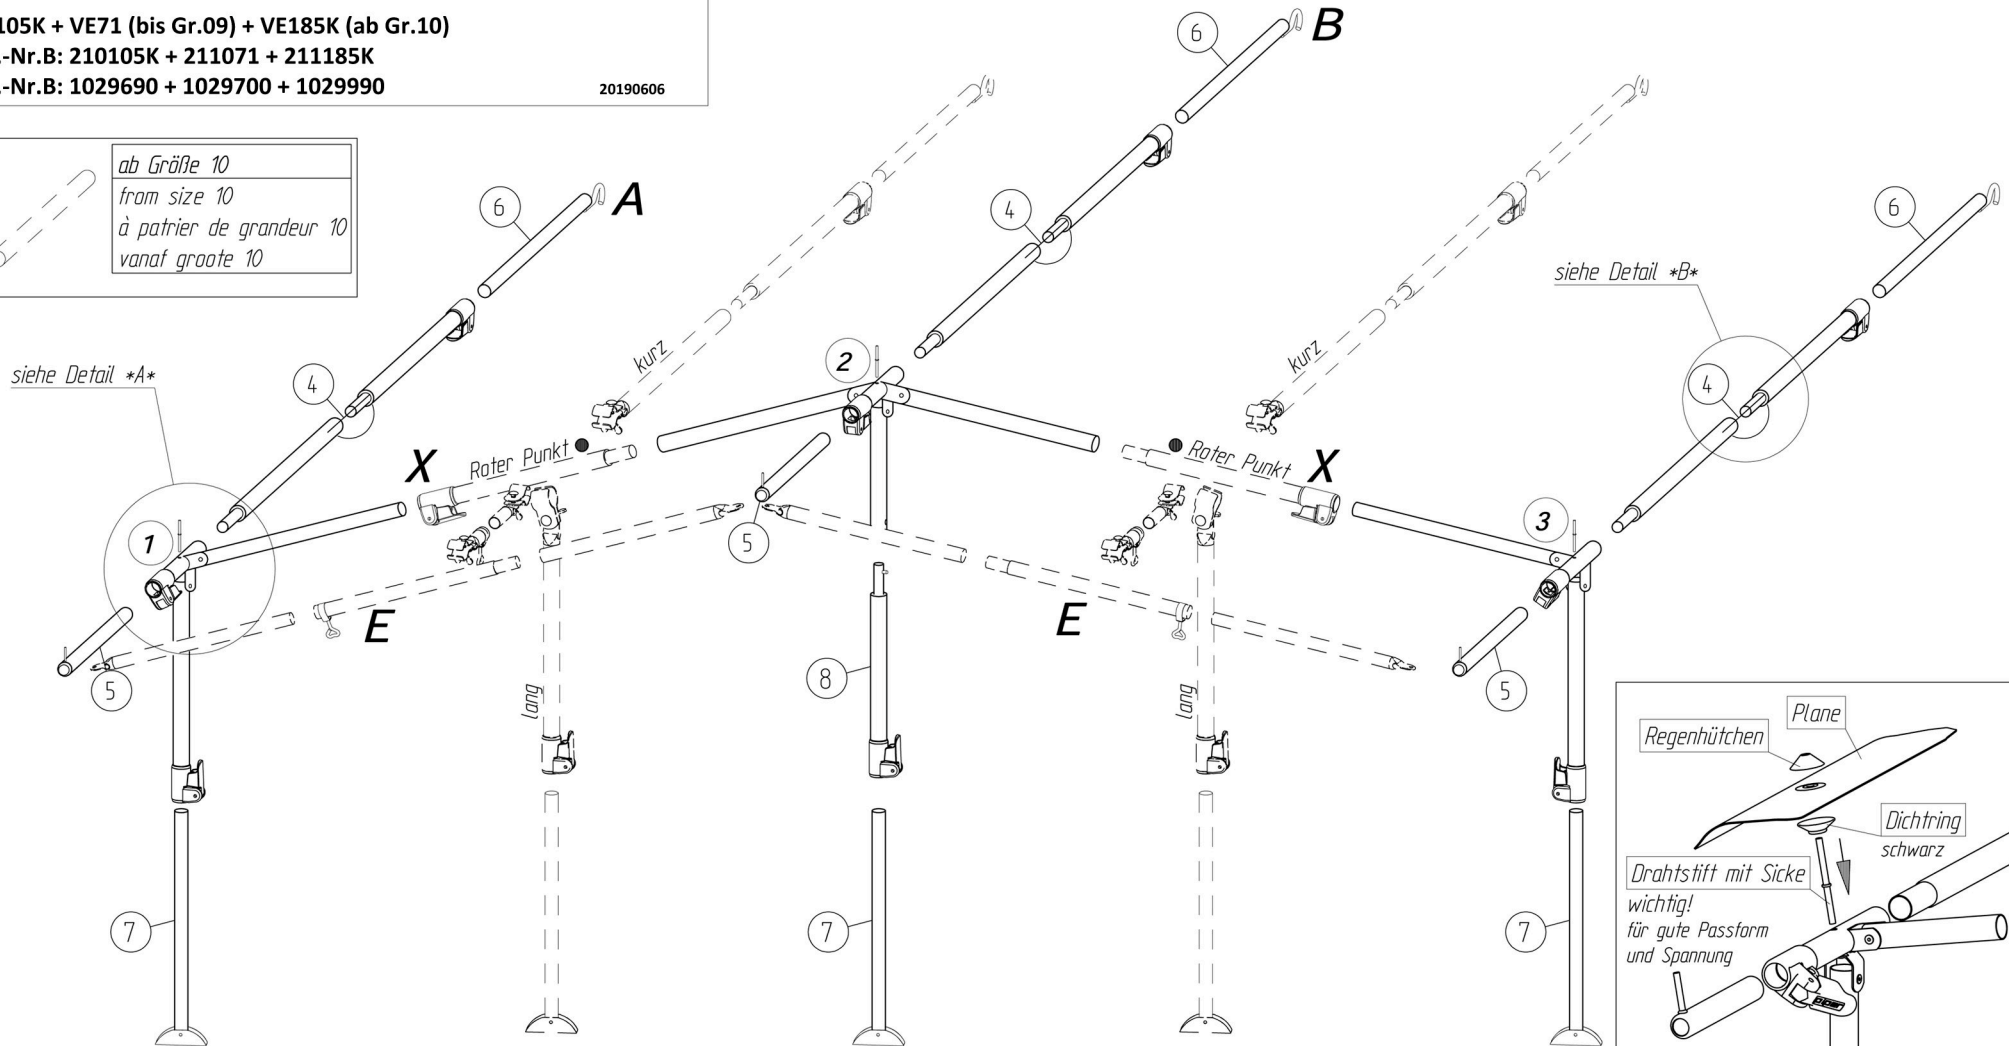

TOPAS 300

VG105K + VE71 (bis Gr.09) + VE185K (ab Gr.10)

Art.-Nr.B: 210105K + 211071 + 211185K

Art.-Nr.B: 1029690 + 1029700 + 1029990

20190606

siehe Detail *A*

siehe Detail *B*

insteek - nakpennen
belangrijk
voor goede pasvorm
en spanning

Fixation - Pins
Improves
the fit of
your awning

Goupille D' Assemblage
Important
Pour une belle finition
et une bonne tension

Detail *B*

Detail *A*

Technische Änderungen vorbehalten!

Für eventuelle Ersatzteilanforderungen sollten Sie diese Unterlage aufbewahren!