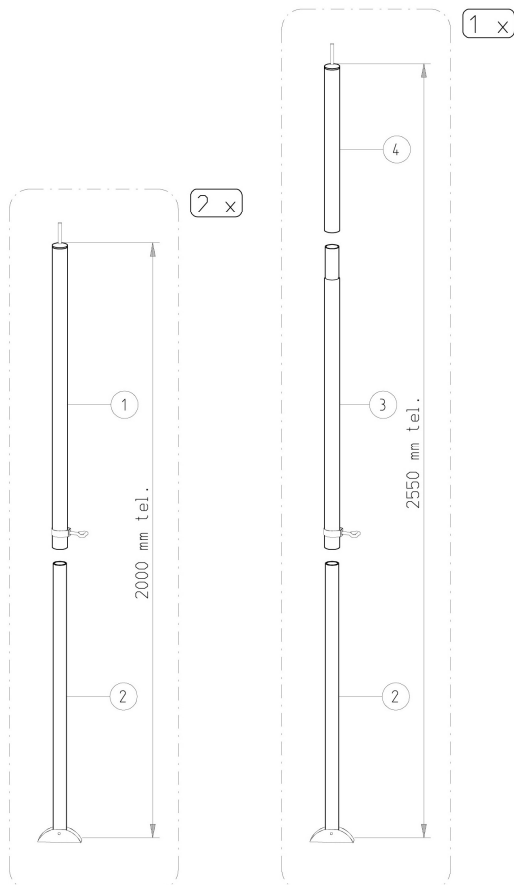

Sunny SD

11.08.2015

Serienmäßiges Gestänge: 3 Aufstellstangen, Stahl, \varnothing 22mm
Standaard Frame: 3 opzetstokken, stalen buis, \varnothing 22mm
Standard Frame: 3 poles, steel, \varnothing 22mm
Armature de série: 3 montant d'acier, \varnothing 22mm

SG 48
Art.Nr. B.: 240 048
Art.-Nr. P.: 112 36 00

Optional gegen Mehrpreis: Stahlgerüst, \varnothing 22 x 1mm
Optioneel tegen meerprijs: Luifelframe stalen buis \varnothing 22 x 1mm
Available at extra price: Awning frame, steel poles \varnothing 22 x 1mm
Accessoires spéciales: Armature complète, acier \varnothing 22 x 1 mm

Stahl / Stalen buis / Steel / Acier
SG 49 + SE 03 22mm
Art.-Nr. B: 240049 + 244003
Art.-Nr. P: 1425900 + 1424950

Optional gegen Mehrpreis: Alugerüst, \varnothing 28x 1 mm
Optioneel tegen meerprijs: aluminium buis \varnothing 28x1 mm
Available at extra price: aluminium poles \varnothing 28 x 1 mm.
Accessoires spéciales: armature complète aluminium \varnothing 28 x 1 mm

Aluminium 28mm
SG 49A + SE03A
Art.-Nr. B: 240049A + 244003A
Art.-Nr. P: 1326600 + 1326670