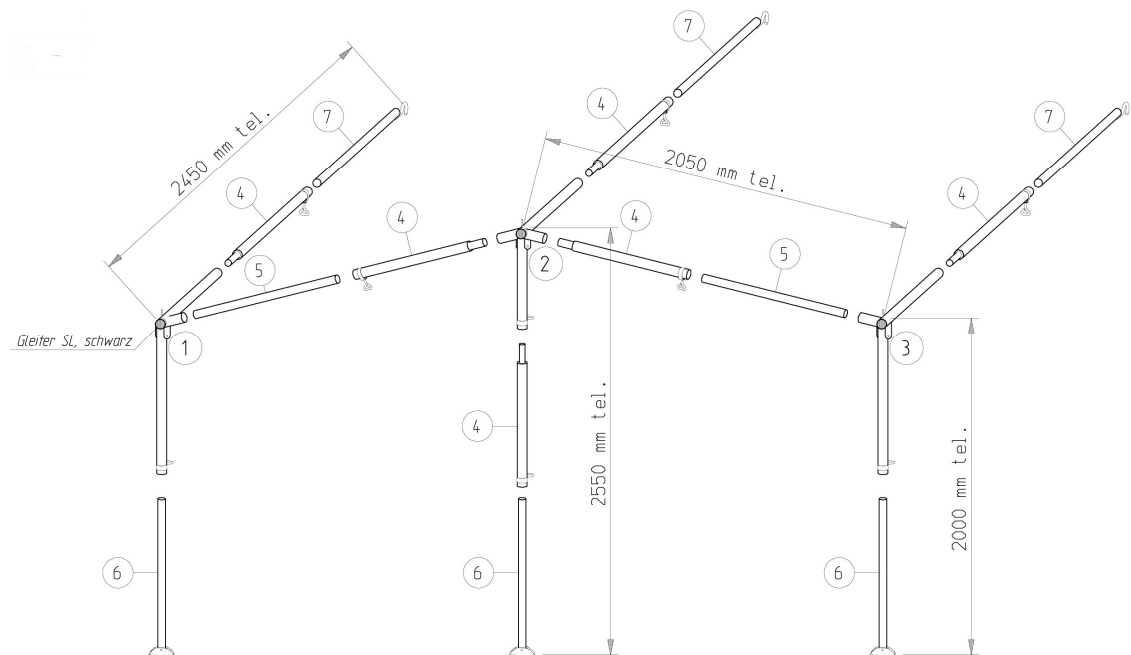

Sunny SD

11.08.2015

Serienmäßiges Gestänge: 3 Aufstellstangen, Stahl, \varnothing 22mm
Standaard Frame: 3 opzetstokken, stalen buis, \varnothing 22mm
Standard Frame: 3 poles, steel, \varnothing 22mm
Armature de série: 3 montant d'acier, \varnothing 22mm

SG 48
Art.Nr. B.: 240 048
Art.-Nr. P.: 112 36 00

Optional gegen Mehrpreis: Stahlgerüst, \varnothing 22 x 1mm
Optioneel tegen meerprijs: Luifelframe stalen buis \varnothing 22 x 1mm
Available at extra price: Awning frame, steel poles \varnothing 22 x 1mm
Accessoires spéciales: Armature complète, acier \varnothing 22 x 1 mm

Stahl / Stalen buis / Steel / Acier
SG 49 + SE 03 22mm
Art.-Nr. B: 240049 + 244003
Art.-Nr. P: 1425900 + 1424950

Optional gegen Mehrpreis: Alugerüst, \varnothing 28x 1 mm
Optioneel tegen meerprijs: aluminium buis \varnothing 28x1 mm
Available at extra price: aluminium poles \varnothing 28 x 1 mm.
Accessoires spéciales: armature complète aluminium \varnothing 28 x 1 mm

Aluminium 28mm
SG 49A + SE03A
Art.-Nr. B: 240049A + 244003A
Art.-Nr. P: 1326600 + 1326670