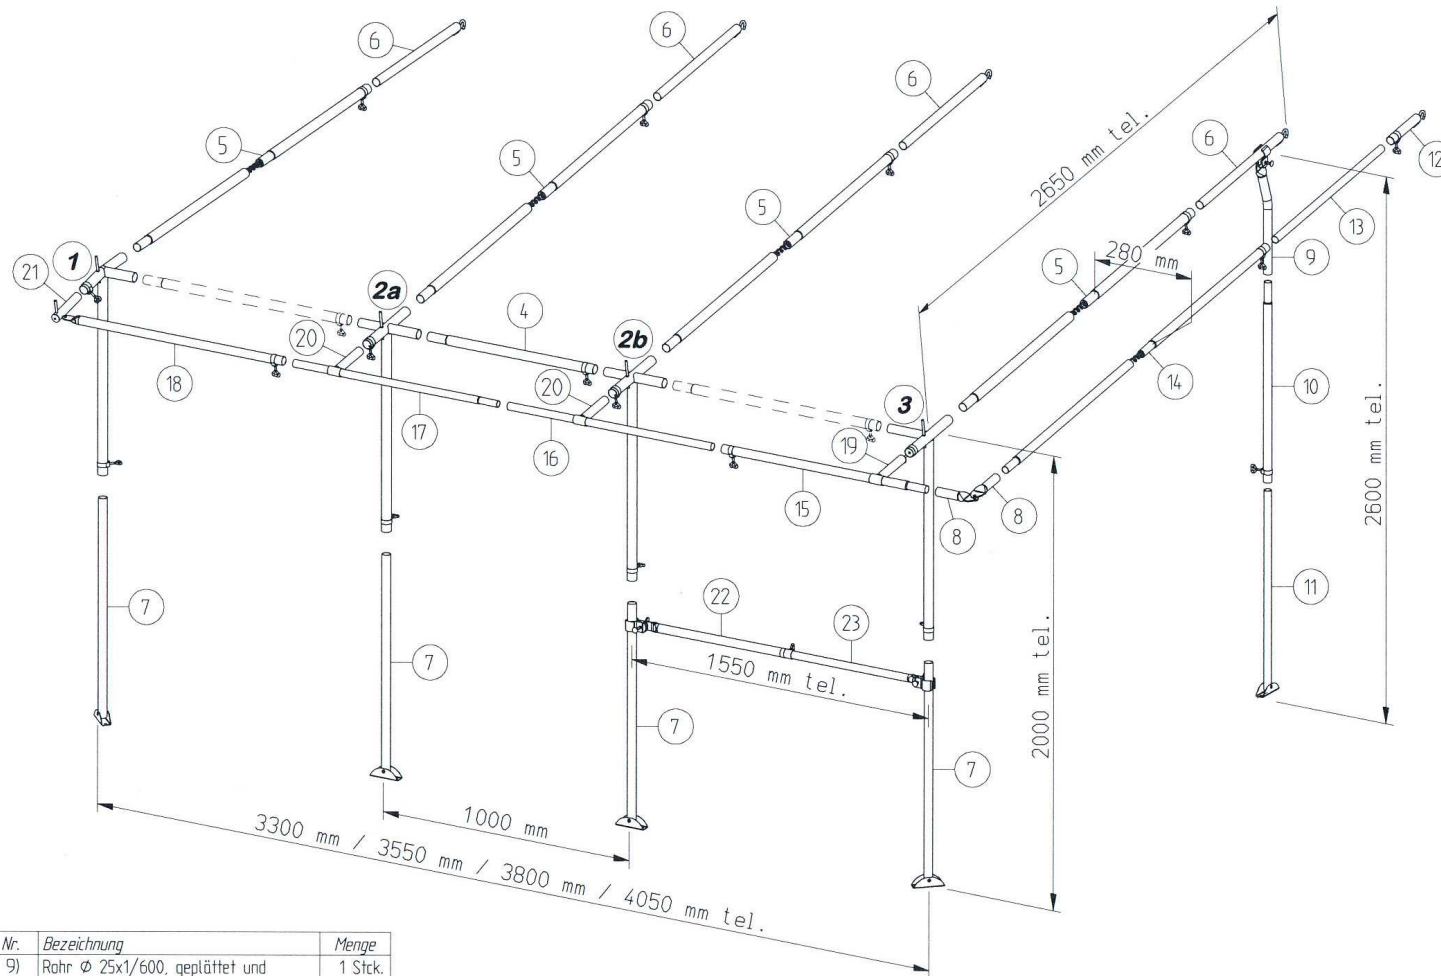

Stck.	Bezeichnung
15	Rohrschelle \varnothing 28
5	Rohrschelle \varnothing 25
20	Herzschraube M6 x 13
6	Schellenhälfte 28/25/22
4	Flachrundschrabe M6 x 25
4	Flügelmutter M6
5	Dornhalter
10	Linsensenk-Blechschrabe 4,2 x 22
4	Drahtstift \varnothing 6 x 87 (mit Sicke)
4	Regenhütchen, hellgrau
1	Flachkopf-Blechschrabe 6,3 x 25
34	Zelthering (30 cm lang)
7	Erdsnagel \varnothing 4,3 x 220

Nr.	Bezeichnung	Menge
1)	Seitenwinkel (1), Rohr \varnothing 28x1/220, 2x gelocht und gebogen, Rohr 28x1/160 und Rohr \varnothing 28x1/1000, gelocht	1 Stck.
2a)	Mittelwinkel (2a), mit ISO-Aufkleber, Rohr \varnothing 28x1/220, 2x gelocht, Rohr 28x1/160, Rohr \varnothing 25x1/130 und Rohr \varnothing 28x1/1000, gelocht	1 Stck.
2b)	Mittelwinkel (2b), Rohr \varnothing 28x1/220, 2x gelocht, Rohr 28x1/160, Rohr \varnothing 25x1/130 und Rohr \varnothing 28x1/1000, gelocht	1 Stck.
3)	Seitenwinkel (3), Rohr \varnothing 28x1/220, 2x gelocht, Rohr 25x1/200 und Rohr \varnothing 28x1/1000, gelocht	1 Stck.
4)	Verb.-Rohr \varnothing 28x1/910, verjüngt und gelocht	1 Stck.
5)	Dachstange, gefedert Verb.-Rohr \varnothing 28x1/1000, verjüngt und gelocht und Verb.-Rohr \varnothing 28x1/1000, verjüngt	4 Stck.
6)	Hakenrohr \varnothing 25x1/750	4 Stck.
7)	Fußrohr \varnothing 25x1/1100, angenietet Blechfuß BF	4 Stck.
8)	Rohr \varnothing 25x1/220, geplättet (breit)	2 Stck.

Nr.	Bezeichnung	Menge
19)	T-Stück, Rohr \varnothing 28x1/40 und Rohr \varnothing 25x1/210	1 Stck.
20)	T-Stück, Rohr \varnothing 25x1/40 und Rohr \varnothing 25x1/210	2 Stck.
21)	Stiftrohr \varnothing 25x1/210 mit Dorn (\varnothing 6x40) und Stopfen mit Loch	1 Stck.
22)	Rohr \varnothing 25x1/850, geplättet und gelocht	1 Stck.
23)	Rohr \varnothing 22x1/750, geplättet	1 Stck.
	Kunststoffprofil 800 mm	1 Stck.
	Kunststoffrundstab 800 mm	1 Stck.
	Beutel Erdsnagel und Zeltheringe	1 Stck.
	Beutel Zubehörteile	1 Stck.