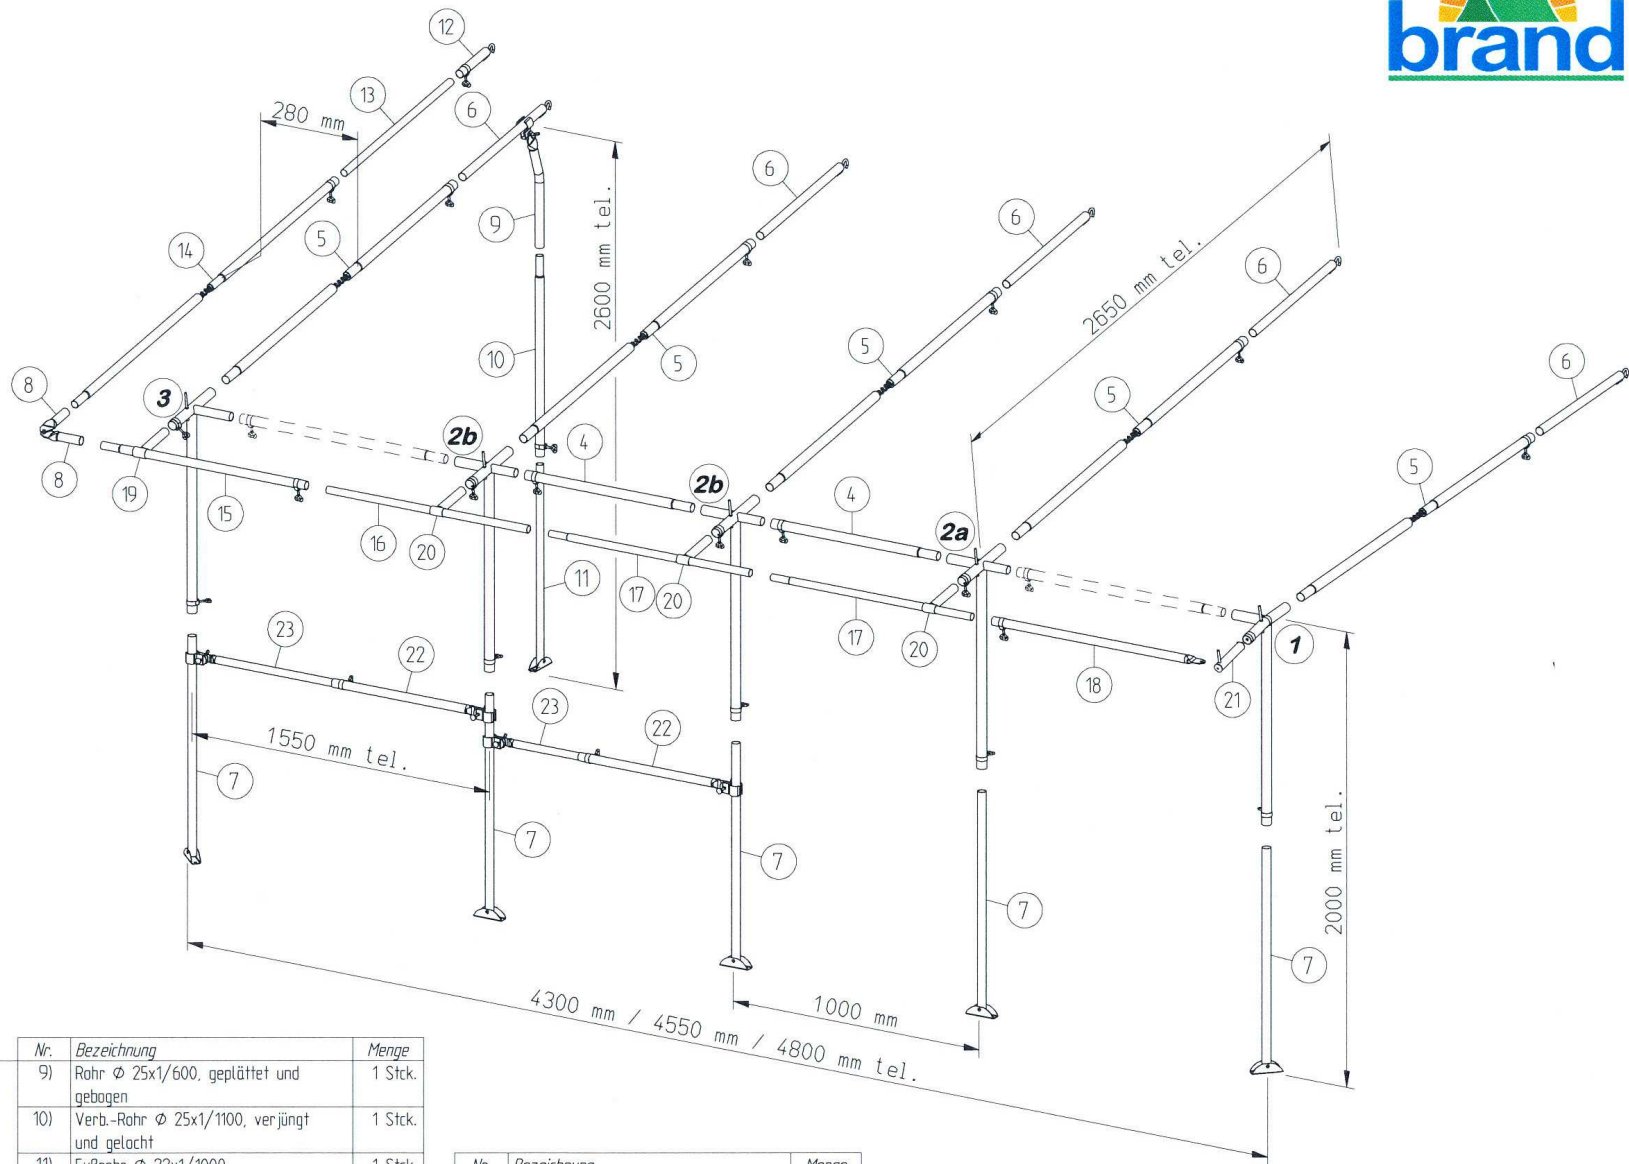

Stck.	Bezeichnung
20	Rohrschelle \varnothing 28
5	Rohrschelle \varnothing 25
25	Herzschraube M6 x 13
10	Schellenhälfte 28/25/22
6	Flachrundschrube M6 x 25
6	Flügelmutter M6
6	Dornhalter
12	Linsensenk-Blechschrube 4,2 x 22
5	Drahtstift \varnothing 6 x 87 (mit Sicke)
5	Regenhütchen, hellgrau
1	Flachkopf-Blechschrube 6,3 x 25
37	Zelthering (30 cm lang)
7	Erdnagel \varnothing 4,3 x 220

Nr.	Bezeichnung	Menge
1)	Seitenwinkel (1), Rohr \varnothing 28x1/220, 2x gelocht und gebogen, Rohr 28x1/160 und Rohr \varnothing 28x1/1000, gelocht	1 Stck.
2a)	Mittelwinkel (2a), mit ISO-Aufkleber, Rohr \varnothing 28x1/220, 2x gelocht, Rohr 28x1/160, Rohr \varnothing 25x1/130 und Rohr \varnothing 28x1/1000, gelocht	1 Stck.
2b)	Mittelwinkel (2b), Rohr \varnothing 28x1/220, 2x gelocht, Rohr 28x1/160, Rohr \varnothing 25x1/130 und Rohr \varnothing 28x1/1000, gelocht	2 Stck.
3)	Seitenwinkel (3), Rohr \varnothing 28x1/220, 2x gelocht, Rohr 25x1/200 und Rohr \varnothing 28x1/1000, gelocht	1 Stck.
4)	Verb.-Rohr \varnothing 28x1/910, verjüngt und gelocht	2 Stck.
5)	Dachstange, gefedernt Verb.-Rohr \varnothing 28x1/1000, verjüngt und gelocht und Verb.-Rohr \varnothing 28x1/1000, verjüngt	5 Stck.
6)	Hakenrohr \varnothing 25x1/750	5 Stck.
7)	Fußrohr \varnothing 25x1/1100, angenietet Blechfuß BF	5 Stck.
8)	Rohr \varnothing 25x1/220, geplättet (breit)	2 Stck.

Nr.	Bezeichnung	Menge
19)	T-Stück, Rohr \varnothing 28x1/40 und Rohr \varnothing 25x1/210	1 Stck.
20)	T-Stück, Rohr \varnothing 25x1/40 und Rohr \varnothing 25x1/210	3 Stck.
21)	Stiftrohr \varnothing 25x1/210 mit Dorn (\varnothing 6x40) und Stopfen mit Loch	1 Stck.
22)	Rohr \varnothing 25x1/850, geplättet und gelocht	2 Stck.
23)	Rohr \varnothing 22x1/750, geplättet	2 Stck.
	Kunststoffprofil 800 mm	1 Stck.
	Kunststoffrundstab 800 mm	1 Stck.
	Beutel Erdnägeln und Zeltheringe	1 Stck.
	Beutel Zubehörteile	1 Stck.