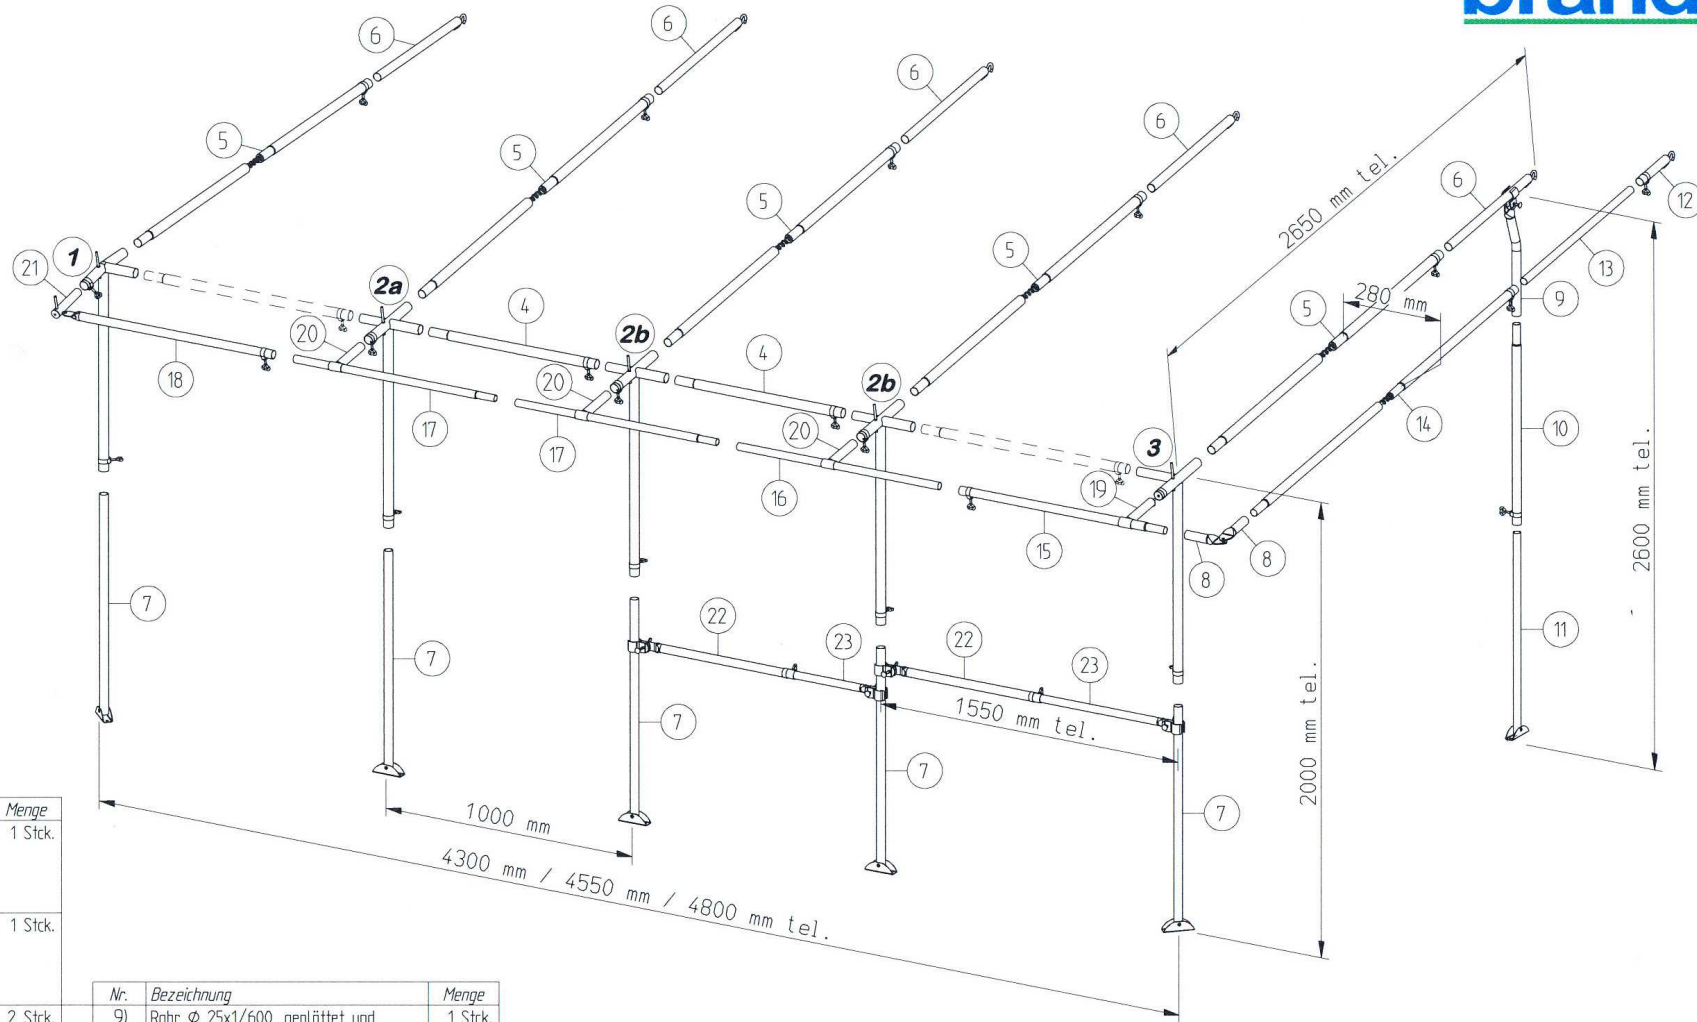

Stck.	Bezeichnung
20	Rohrschelle \varnothing 28
5	Rohrschelle \varnothing 25
25	Herzschraube M6 x 13
10	Schellenhälfte 28/25/22
6	Flachrundschraube M6 x 25
6	Flügelmutter M6
6	Dornhalter
12	Linksenk-Blechschrabe 4,2 x 22
5	Drahtstift \varnothing 6 x 87 (mit Sicke)
5	Regenhütchen, hellgrau
1	Flachkopf-Blechschrabe 6,3 x 25
37	Zelthering (30 cm lang)
7	Erdnagel \varnothing 4,3 x 220

Nr.	Bezeichnung	Menge
1)	Seitenwinkel (1), Rohr \varnothing 28x1/220, 2x gelocht und gebogen, Rohr 28x1/160 und Rohr \varnothing 28x1/1000, gelocht	1 Stck.
2a)	Mittelwinkel (2a), mit ISO-Aufkleber, Rohr \varnothing 28x1/220, 2x gelocht, Rohr 28x1/160, Rohr \varnothing 25x1/130 und Rohr \varnothing 28x1/1000, gelocht	1 Stck.
2b)	Mittelwinkel (2b), Rohr \varnothing 28x1/220, 2x gelocht, Rohr 28x1/160, Rohr \varnothing 25x1/130 und Rohr \varnothing 28x1/1000, gelocht	2 Stck.
3)	Seitenwinkel (3), Rohr \varnothing 28x1/220, 2x gelocht, Rohr 25x1/200 und Rohr \varnothing 28x1/1000, gelocht	1 Stck.
4)	Verb.-Rohr \varnothing 28x1/910, verjüngt und gelocht	2 Stck.
5)	Dachstange, gefedert Verb.-Rohr \varnothing 28x1/1000, verjüngt und gelocht und Verb.-Rohr \varnothing 28x1/1000, verjüngt	5 Stck.
6)	Hakenrohr \varnothing 25x1/750	5 Stck.
7)	Fußrohr \varnothing 25x1/1100, angenietet Blechfuß BF	5 Stck.
8)	Rohr \varnothing 25x1/220, geplättet (breit)	2 Stck.

Nr.	Bezeichnung	Menge
19)	T-Stück, Rohr \varnothing 28x1/40 und Rohr \varnothing 25x1/210	1 Stck.
20)	T-Stück, Rohr \varnothing 25x1/40 und Rohr \varnothing 25x1/210	3 Stck.
21)	Stiftrohr \varnothing 25x1/210 mit Dorn (\varnothing 6x40) und Stopfen mit Loch	1 Stck.
22)	Rohr \varnothing 25x1/850, geplättet und gelocht	2 Stck.
23)	Rohr \varnothing 22x1/750, geplättet	2 Stck.
	Kunststoffprofil 800 mm	1 Stck.
	Kunststoffrundstab 800 mm	1 Stck.
	Beutel Erdnägel und Zeltheringe	1 Stck.
	Beutel Zubehörteile	1 Stck.