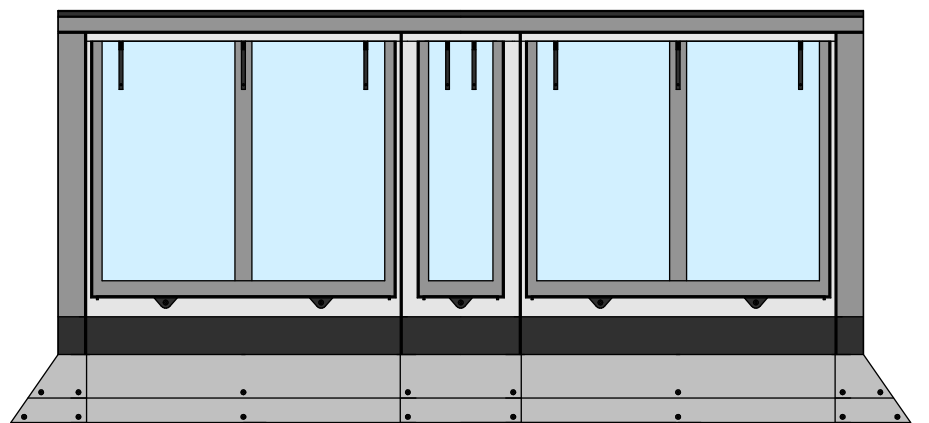

# THULE VEDUTA

4M00

4M25

4M50

5M00

PANORAMA

RESIDENCE

VEDUTA