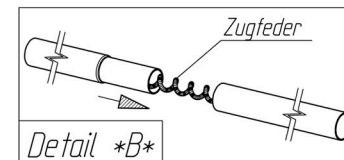

# PALAZZO 300

VG105K + VE71 (bis Gr.09) + VE185K (ab Gr.10)

Art.-Nr.B: 210105K + 211071 + 211185K

Art.-Nr.B: 1029690 + 1029700 + 1029990

20180125

ab Größe 10  
from size 10  
à partir de grandeur 10  
vanaf grootte 10

siehe Detail \*A\*

siehe Detail \*B\*

*instek - nakpennen* *Fixation - Pins*  
*belangrijk* *Improves*  
*voor goede pasvorm* *the fit of*  
*en spanning* *your awning*

*Goupille D' Assemblage*  
*Important*  
*Pour une belle finition*  
*et une bonne tension*