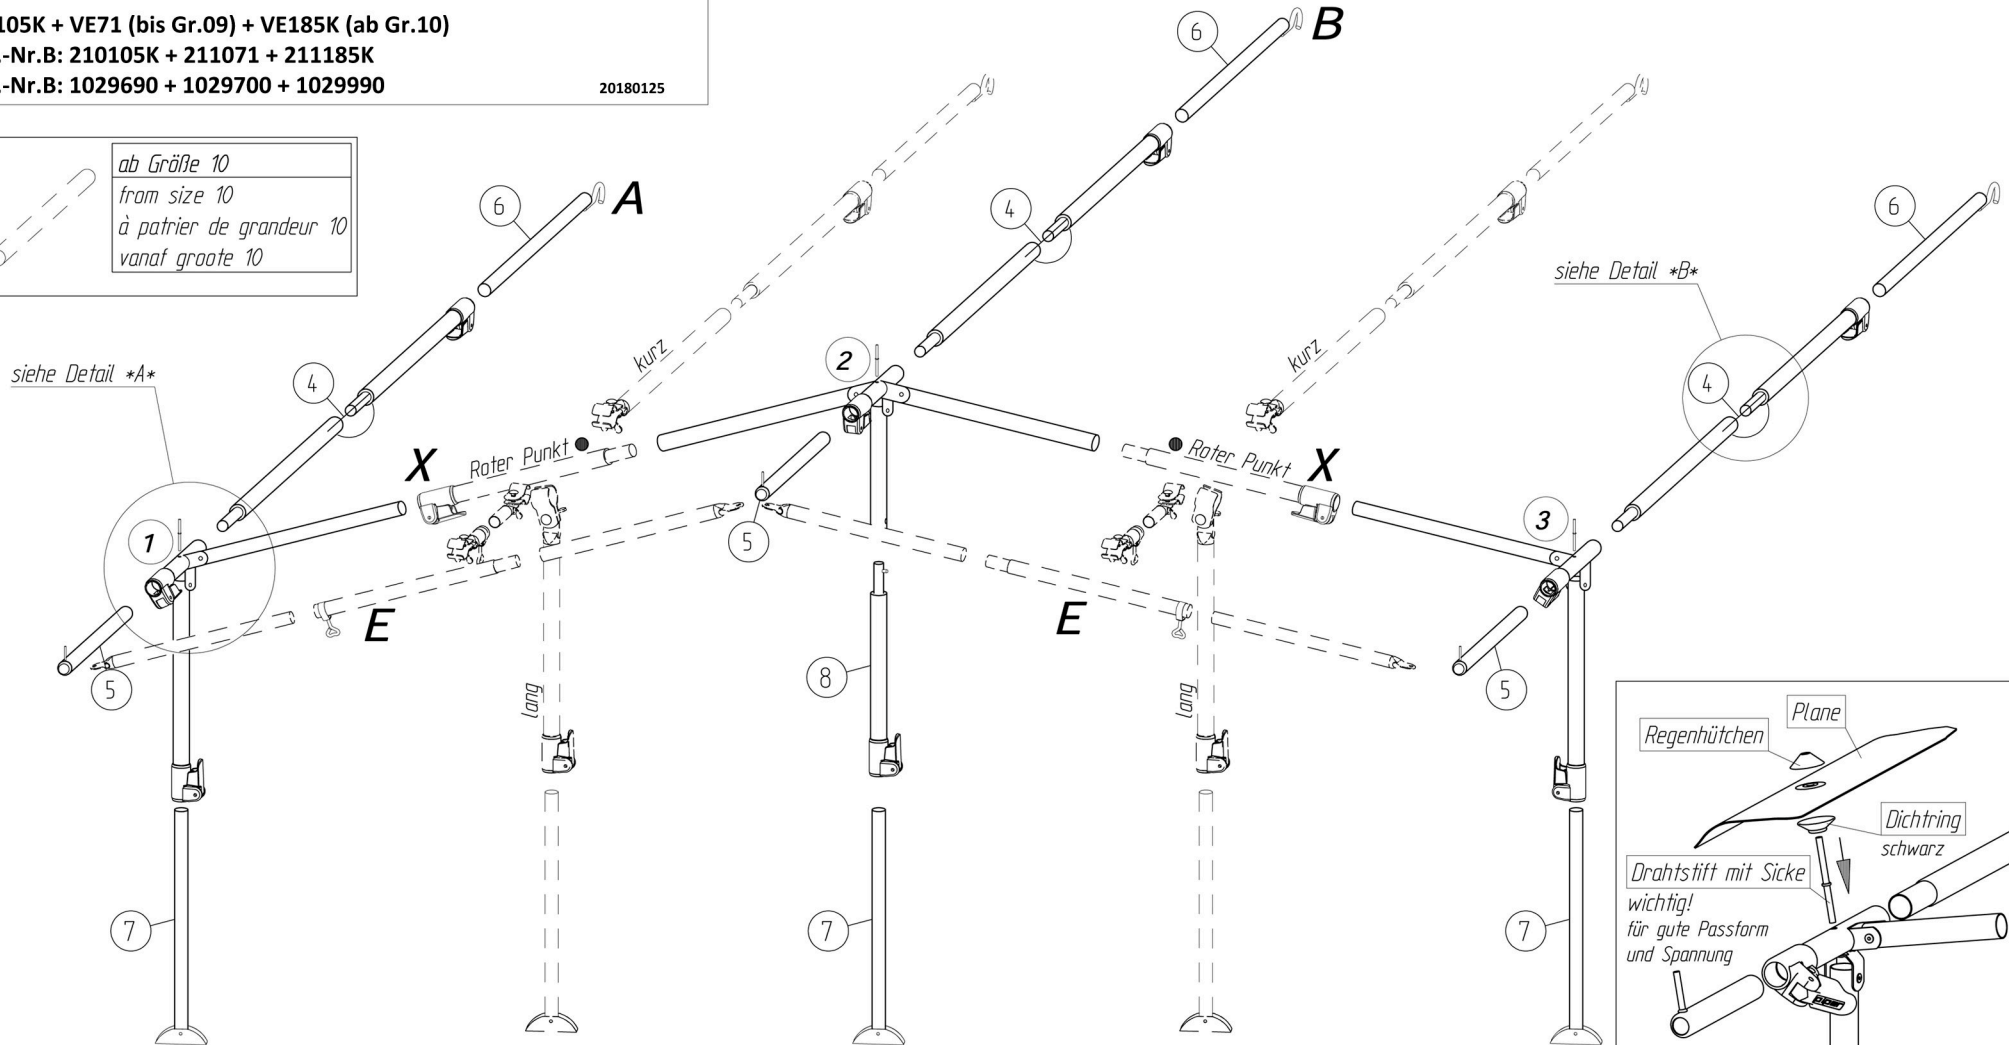

# PALAZZO 300

VG105K + VE71 (bis Gr.09) + VE185K (ab Gr.10)

Art.-Nr.B: 210105K + 211071 + 211185K

Art.-Nr.B: 1029690 + 1029700 + 1029990

20180125

ab Größe 10  
from size 10  
à partir de grandeur 10  
vanaf grootte 10

siehe Detail \*A\*

siehe Detail \*B\*

*instek - nakpennen* *Fixation - Pins*  
*belangrijk* *Improves*  
*voor goede pasvorm* *the fit of*  
*en spanning* *your awning*

*Goupille D' Assemblage*  
*Important*  
*Pour une belle finition*  
*et une bonne tension*