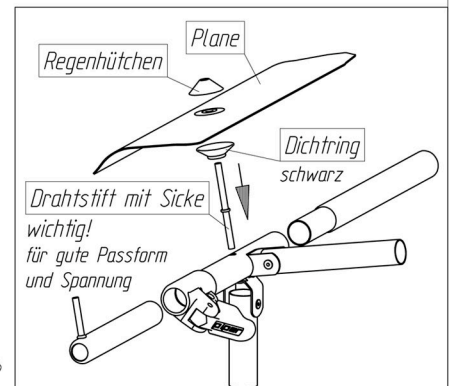

# PALAZZO 300

VG105K + VE71 (bis Gr.09) + VE185K (ab Gr.10)

Art.-Nr.B: 210105K + 211071 + 211185K

Art.-Nr.B: 1029690 + 1029700 + 1029990

20180125

ab Größe 10  
from size 10  
à partir de grandeur 10  
vanaf grootte 10

siehe Detail \*A\*

siehe Detail \*B\*

*instek - nakpennen* *Fixation - Pins*  
*belangrijk* *Improves*  
*voor goede pasvorm* *the fit of*  
*en spanning* *your awning*

*Goupille D' Assemblage*  
*Important*  
*Pour une belle finition*  
*et une bonne tension*