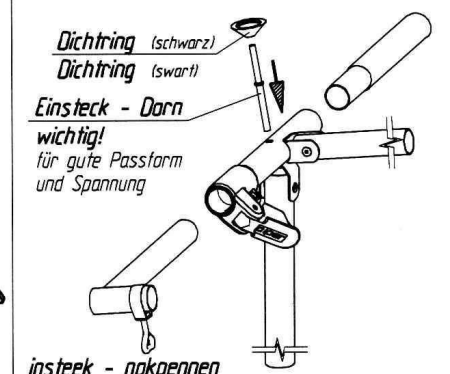

# Castello

VG02K + VE76K (ab Gr.10) + VE50 (ab Gr. 16)

Art.Nr.B: 210002K + 211076K + 211050

Art.Nr.P: 1521910 + 1521930 + 1029765

20080604

  
**ab Größe 10**  
*from size 10*  
*à partir de grandeur 10*  
*vanaf grootte 10*

Detail \*A\*

**insteek - nokpennen**  
**belangrijk**  
*voor goede pasvorm*  
*en spanning*

**Goupille D' Assemblage**  
**Important**  
*Pour une belle finition*  
*et une bonne tension*

**Fixation - Pins**  
**Improves**  
*the fit of*  
*your awning*