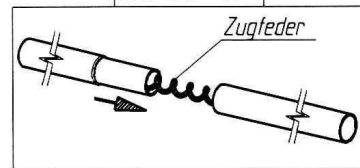

Detail *B*

Technische Änderungen vorbehalten!

Für eventuelle Ersatzteilanforderungen sollten Sie diese Unterlage aufbewahren!