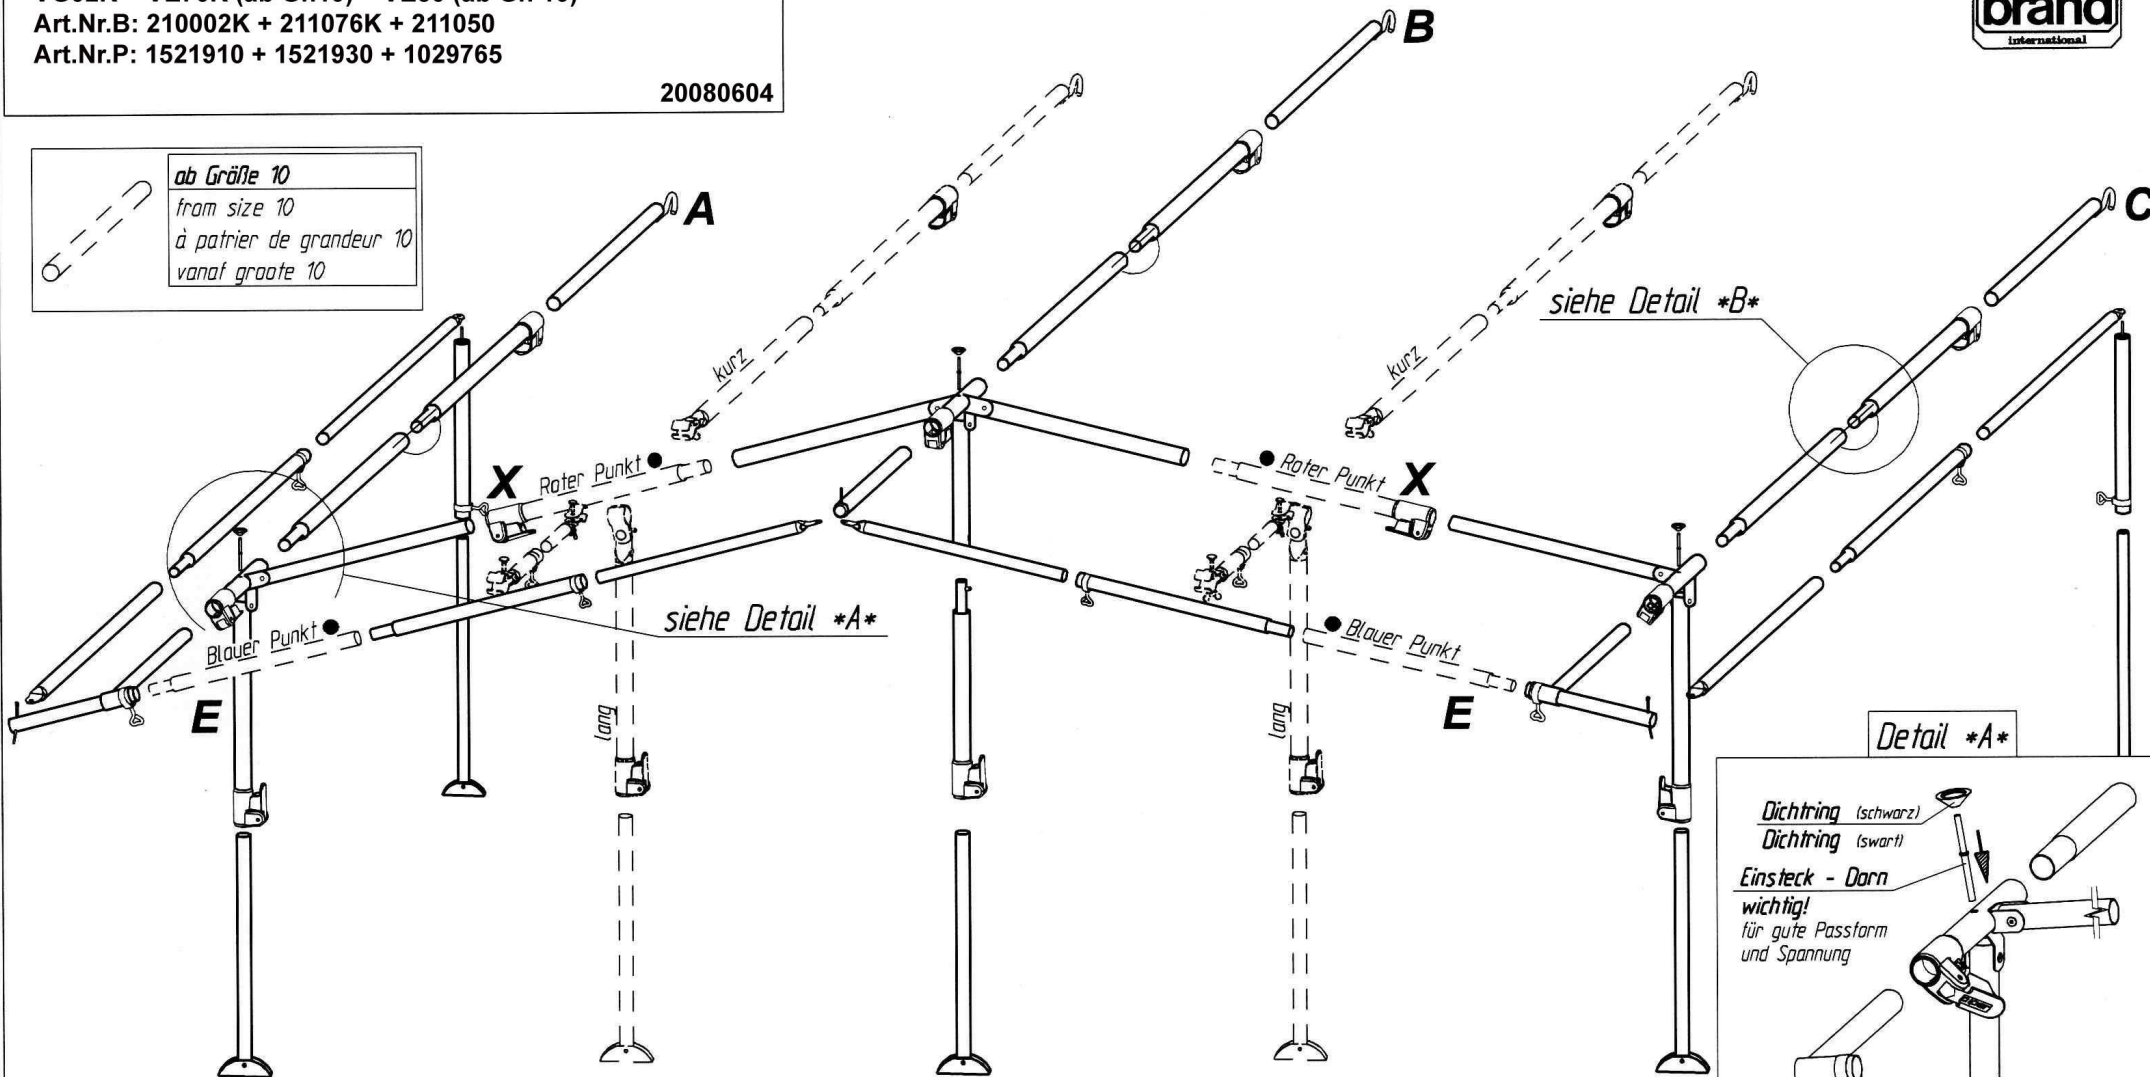

# Castello

VG02K + VE76K (ab Gr.10) + VE50 (ab Gr. 16)

Art.Nr.B: 210002K + 211076K + 211050

Art.Nr.P: 1521910 + 1521930 + 1029765

20080604

  
**ab Größe 10**  
*from size 10*  
*à partir de grandeur 10*  
*vanaf grootte 10*

Detail \*A\*

**insteek - nokpennen**  
**belangrijk**  
*voor goede pasvorm*  
*en spanning*

**Goupille D' Assemblage**  
**Important**  
*Pour une belle finition*  
*et une bonne tension*

**Fixation - Pins**  
**Improves**  
*the fit of*  
*your awning*